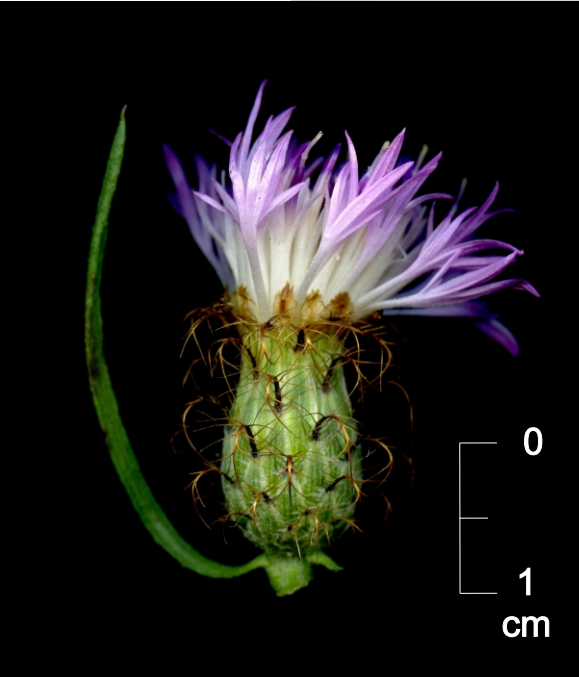

Detall de la fulla

Detall de la inflorescència

Centaurea linifolia

0
1
2
3
4
cm