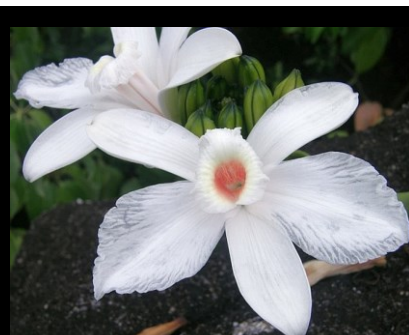

W-20 開花株 ¥12,000
Aerangis carnea

草幅20cm ややオレンジ気味の花が
下垂咲きする。希少

W-21 開花株 ¥8,800
Aerangis Tavangunni

草幅20cm 小輪ですが長く下垂
して咲き見事です。

W-22 開花株 ¥8,800
Mystacidium braybonae

小さい株ですが咲くと凄いですよ。
私もまだ見た事が無い。

W-23 FS size ¥3,300
Habenaria medusae

花径が5cm位ある巨大な花で大変見
事に開花します。良い球根で販売しま
す。

W-24 FS size ¥3,300
Habenaria susannae

当世界最大のサギソウです。
大きな球根で販売します。

W-25 FS size ¥3,300
Calanthe cesiliae

ジャワ島やタイにも自生する赤系のエビネです。良い株での販売です。夏から秋咲です。

W-26 FS size ¥11,000
Cleisocentron merrillianum

ボルネオの青い宝石と呼ばれる美しい原種。今回良い株です。草丈50cm

W-27 FS size ¥27,500
Vanilla roscheri

アフリカ原産の珍しい無葉系ハニーラです。花も大変美しい。良い株で販売です。限定2株

W-28 開花株 ¥8,800
Eulophia guineensis 'Dusky'

珍しい入賞花です。雄大に開花しリップも見ごたえあり！栽培も容易なようです。

W-29 FS size ¥4,400
Vanda christensoniana