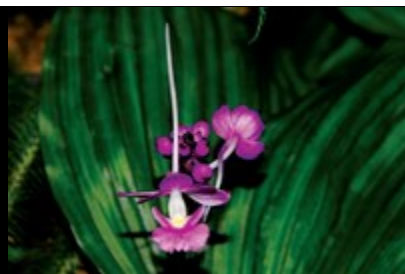

W-25 FS size ¥3,300
Calanthe cesiliae

ジャワ島やタイにも自生する赤系のエビネです。良い株での販売です。夏から秋咲です。