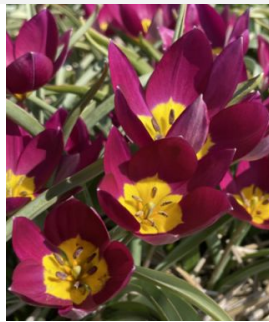

Tulipa humilis Persian Pearl

Type: Tulipa **Class:** Species
Height: 12"
Bloom Time: Early-mid
Color: purple/yellow
Qty: 5 **Price:** $2.5