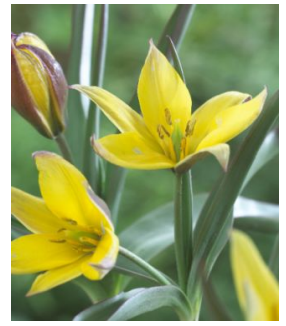

Tulipa urumiensis

Type: Tulipa **Class:** Species
Height: 8"
Bloom Time: Mid
Color: yellow w/variable markings
Qty: 5 **Price:** $2