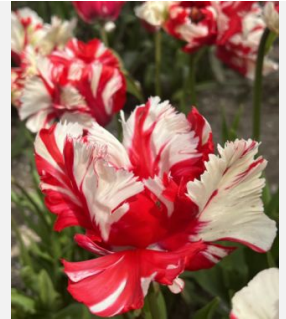

Tulipa Estella Rijnveld

Type: Tulipa **Class:** Parrot
Height: 22"
Bloom Time: Late
Color: red/white
Qty: 5 **Price:** $7