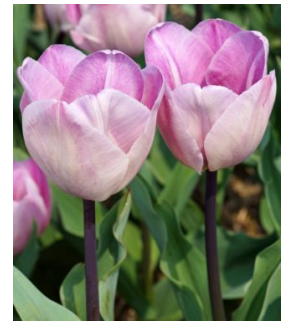

Tulipa Jacuzzi

Type: Tulipa **Class:** Triumph
Height: 16"
Bloom Time: Mid -Late
Color: lilac purple
Qty: 5 **Price:** $4.5