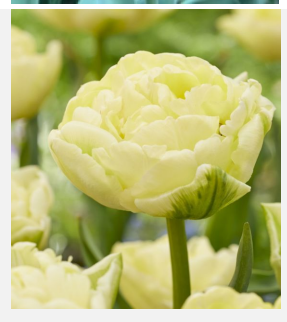

Tulipa Avant Garde

Type: Tulipa **Class:** Double early
Height: 14"
Bloom Time: Mid
Color: cream/yellow
Qty: 5 **Price:** $6