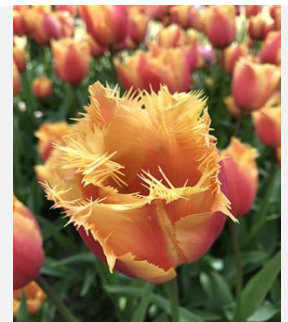

Tulipa Ice Stick

Type: Tulipa **Class:** Species
Height: 12"
Bloom Time: Mid
Color: white/purple/pink
Qty: 5 **Price:** \$5.5

Tulipa Lambada

Type: Tulipa **Class:** Fringed
Height: 20"
Bloom Time: late
Color: coral/apricot
Qty: 5 **Price:** \$5