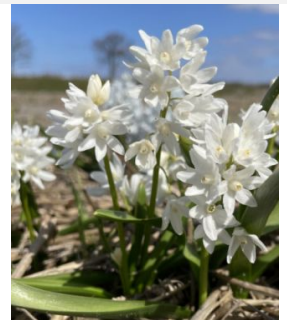

Puschkinia scilloides libanotica

Type: Puschkinia **Class:** Puschkinia
Height: 5"
Bloom Time: Mid
Color: pale blue-white
Qty: 10 **Price:** $3