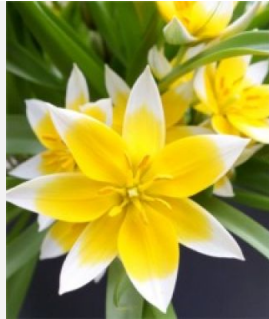

Tulipa Danique

Type: Tulipa **Class:** Species
Height: 4-8"
Bloom Time: Mid
Color: silver-pink
Qty: 5 **Price:** \$4.5

Tulipa Esperanto

Type: Tulipa **Class:** Viridiflora
Height: 12-24"
Bloom Time: Late
Color: rose/green
Qty: 5 **Price:** \$6

Tulipa dasystemon

Type: Tulipa **Class:** Species
Height: 6"
Bloom Time: Early
Color: yellow/white
Qty: 10 **Price:** \$4

Tulipa Estella Rijnveld

Type: Tulipa **Class:** Parrot
Height: 22"
Bloom Time: Late
Color: red/white
Qty: 5 **Price:** \$7