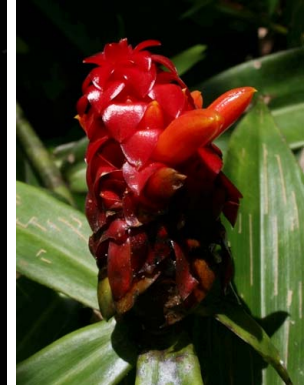

© Environmental & Conservation Programs, The Field Museum, Chicago, IL 60605 USA [rrc@fieldmuseum.org] [www.fmh.org/plantguides/] **Rapid Color Guide #316** versión 1 04/2011

1 *Chamaecostus lanceolatus* RF

2 *Costus acreanus* RF

3 *Costus amazonicus* LC

4 *Costus amazonicus* LC

5 *Costus arabicus* JB

6 *Costus arabicus* JB

7 *Costus chartaceus* JB

8 *Costus claviger* JB

9 *Costus claviger* FG