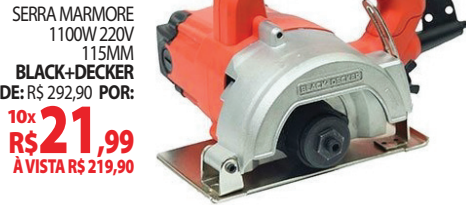

BLACK+DECKER

KIT FERRAMENTAS
6EM1 20V MATRIX
BLACK+DECKER
DE: R$ 1.399,90 POR:
10x R$ 119,99
À VISTA R$ 1.199,90

POLITRIZ 600W
XA220V 5 MAL
WP600K
BLACK+DECKER
DE: R$ 499,90 POR:
10x R$ 45,99
À VISTA R$ 459,90

KIT FERRAMENTAS
4MAQ 12V
1BAT GOPAK
BLACK+DECKER
DE: R$ 999,90 POR:
R$ 89,99 10x
À VISTA R$ 899,90

KIT FURADEIRA
IMPACTO 220V
3/8+26 ACES VVR
BLACK+DECKER
DE: R$ 337,90 POR:
10x R$ 29,99
À VISTA R$ 299,90

SERRA MARMORE
1100W 220V
115MM
BLACK+DECKER
DE: R$ 292,90 POR:
10x R$ 21,99
À VISTA R$ 219,90

MINI GELADEIRA
6L 12V VIAGEM
AUTO
BLACK+DECKER
DE: R$ 199,00 POR:
10x R$ 14,99
À VISTA R$ 149,90

FURADEIRA
IMPACTO 560W
220V 3/8 TM500B2
BLACK+DECKER
DE: R$ 129,00 POR:
10x R$ 10,99
À VISTA R$ 109,90

SERRA TICTIC
550W 220V MAL
KS701PEKB2
BLACK+DECKER
DE: R$ 353,90 POR:
10x R$ 24,99
À VISTA R$ 249,90

BATERIA 12V
GOPAK
BLACK+DECKER
DE: R$ 179,90 POR:
10x R$ 14,99
À VISTA R$ 149,90

KIT BROCA
ACO 09PCS
MET/CONC
BLACK+DECKER
DE: R$ 30,99 POR:
R$ 22,90

MICRORETIFICA
180W 220V
CONTORQUE
BLACK+DECKER
DE: R$ 349,90 POR:
10x R$ 29,99
À VISTA R$ 299,90

KIT FERRAMENTAS
04PCS BD80291-840
BLACK+DECKER
DE: R$ 39,90 POR:
R$ 25,90