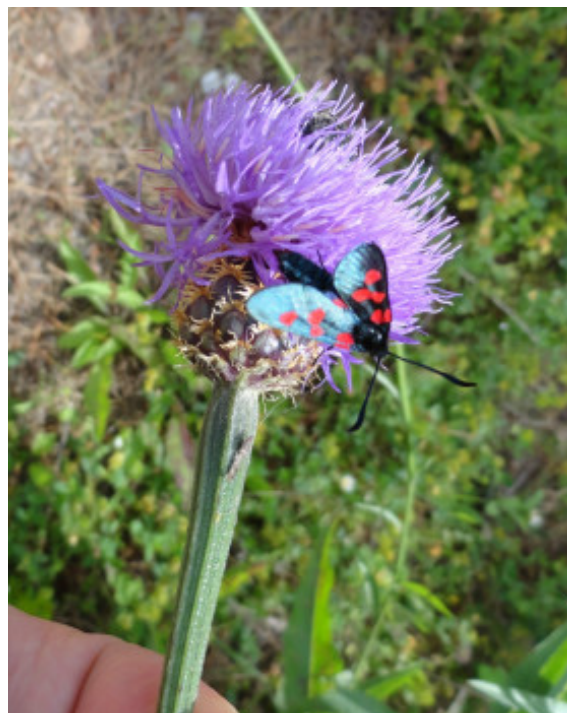

Ficha da espécie

Cheirolophus uliginosus

Dados do registo na Flora Digital de Portugal

Imagem de capa

Espécie: Cheirolophus uliginosus

Descritor: (Brot.) Dostál

Família: Asteraceae

Ordem: Asterales

Sinonimias: Centaurea uliginosa Brot.;

Época Floração: Junho - Setembro

No JB-UTAD: Não existente.

Colecção temática: Não pertence a nenhuma colecção.

Utilização e acesso

As informações constantes neste documento foram compiladas pela equipa do **Jardim Botânico UTAD**. A utilização desta informação está regida pelos termos e condições gerais de utilização da Flora Digital de Portugal em <http://jb.utad.pt/termos>.