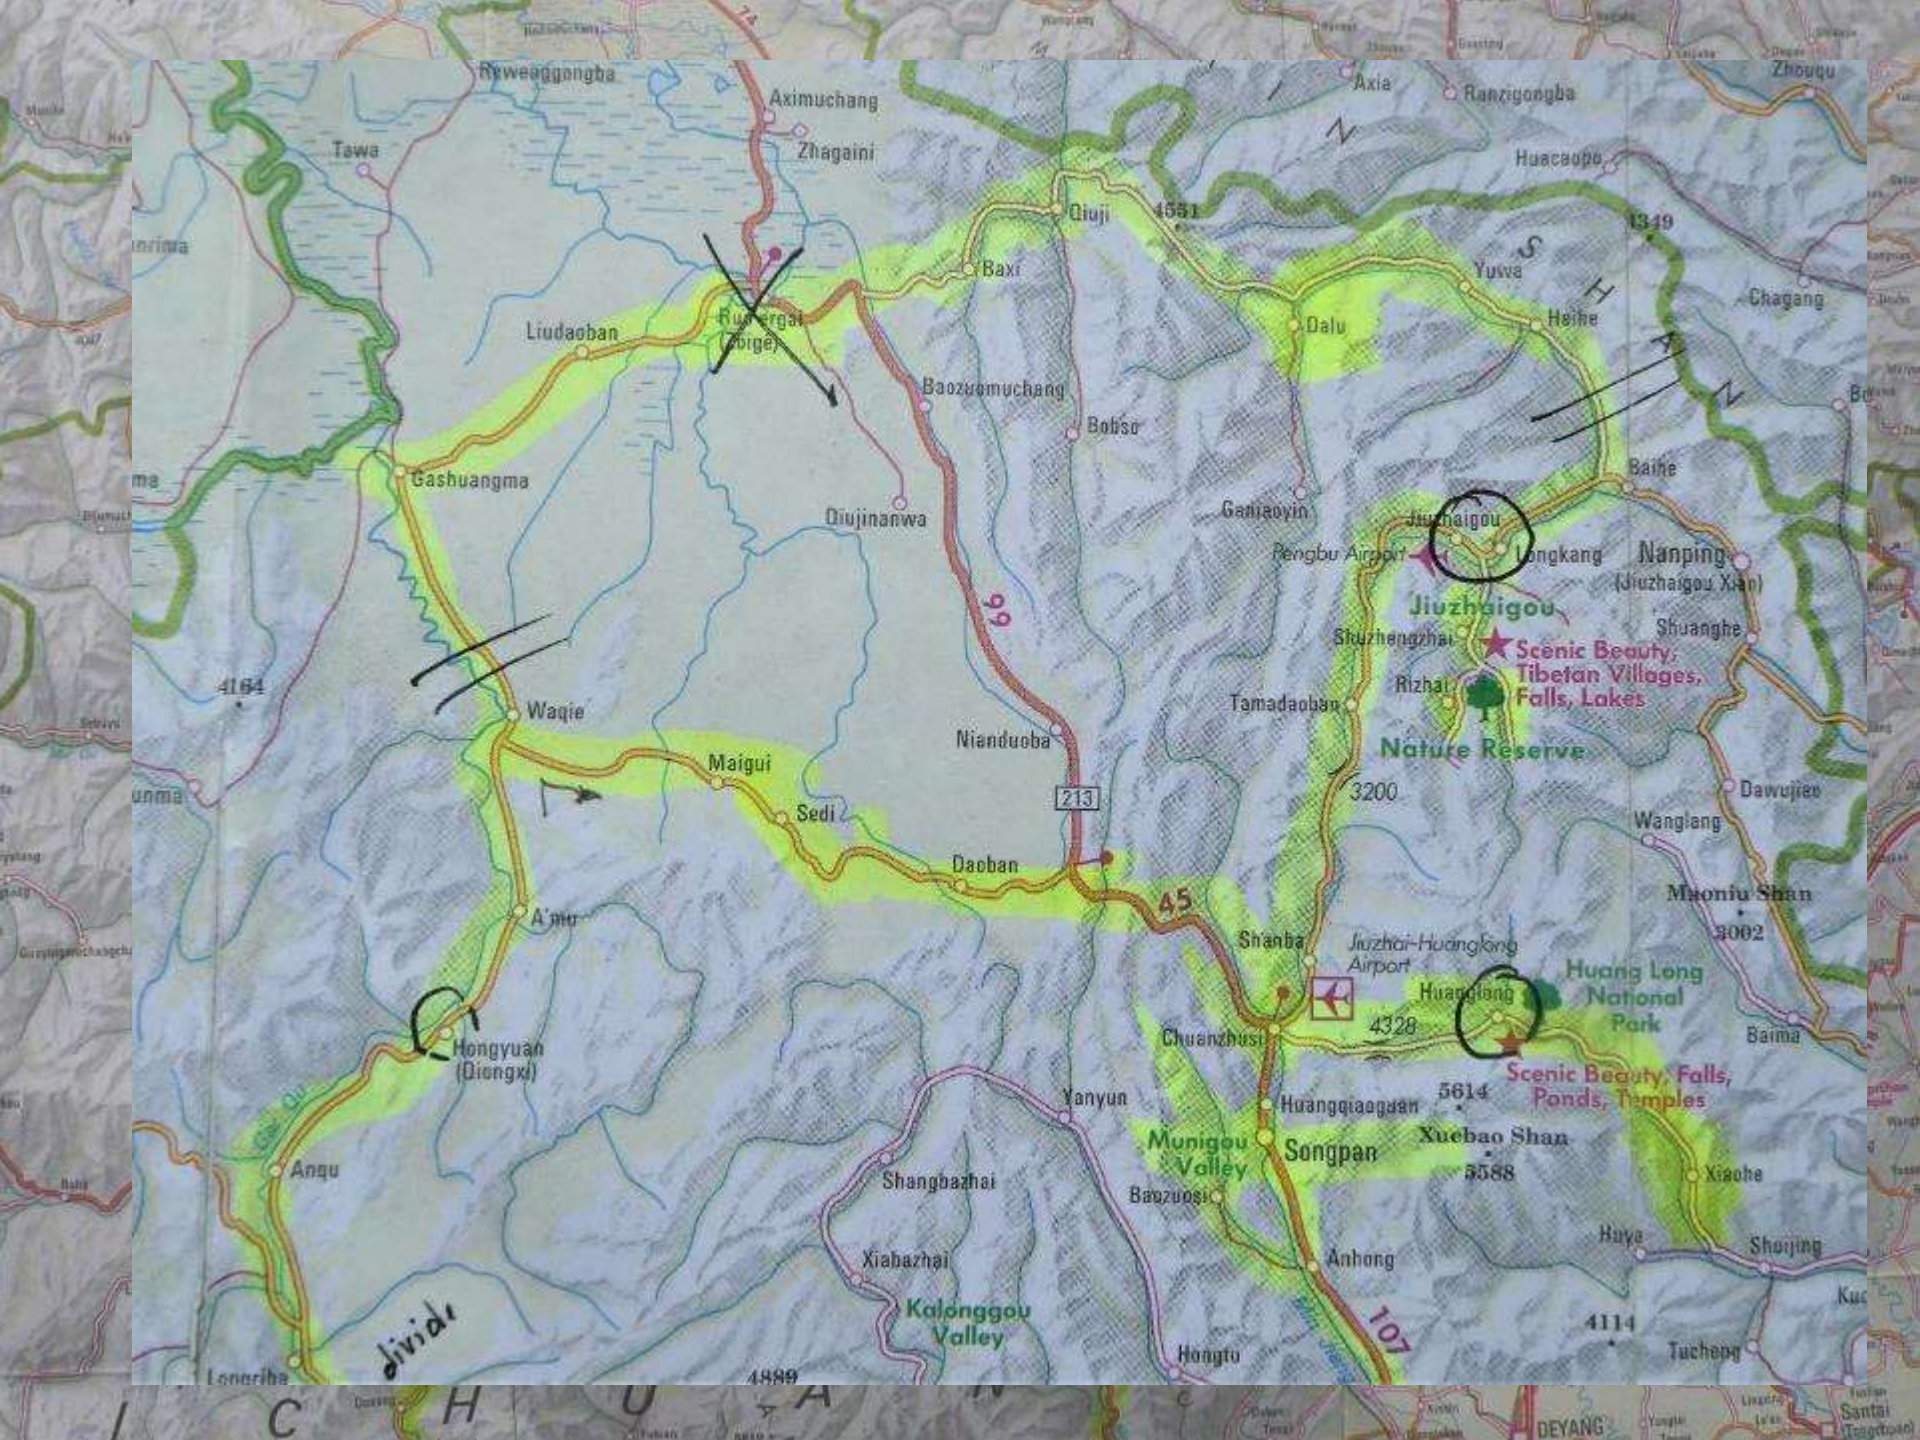

Lilium duchartrei - Danyun Gorge, Huanglong - 2009.0708

Lilium davidii - 2500m, Shachung river, Danba 2009.0701

Lilium lophophorum - Balangshan - 2009.0625

*Ajuga ovalifolia* aff. - Danba to Maerkam - 2009.0702

Primula cernua -Danba to Maerkam - 2009.0702

Ryweagongba

Aximuchang

Axia

Ranzigongba

Zhouqu

Tawa

Huacaopo