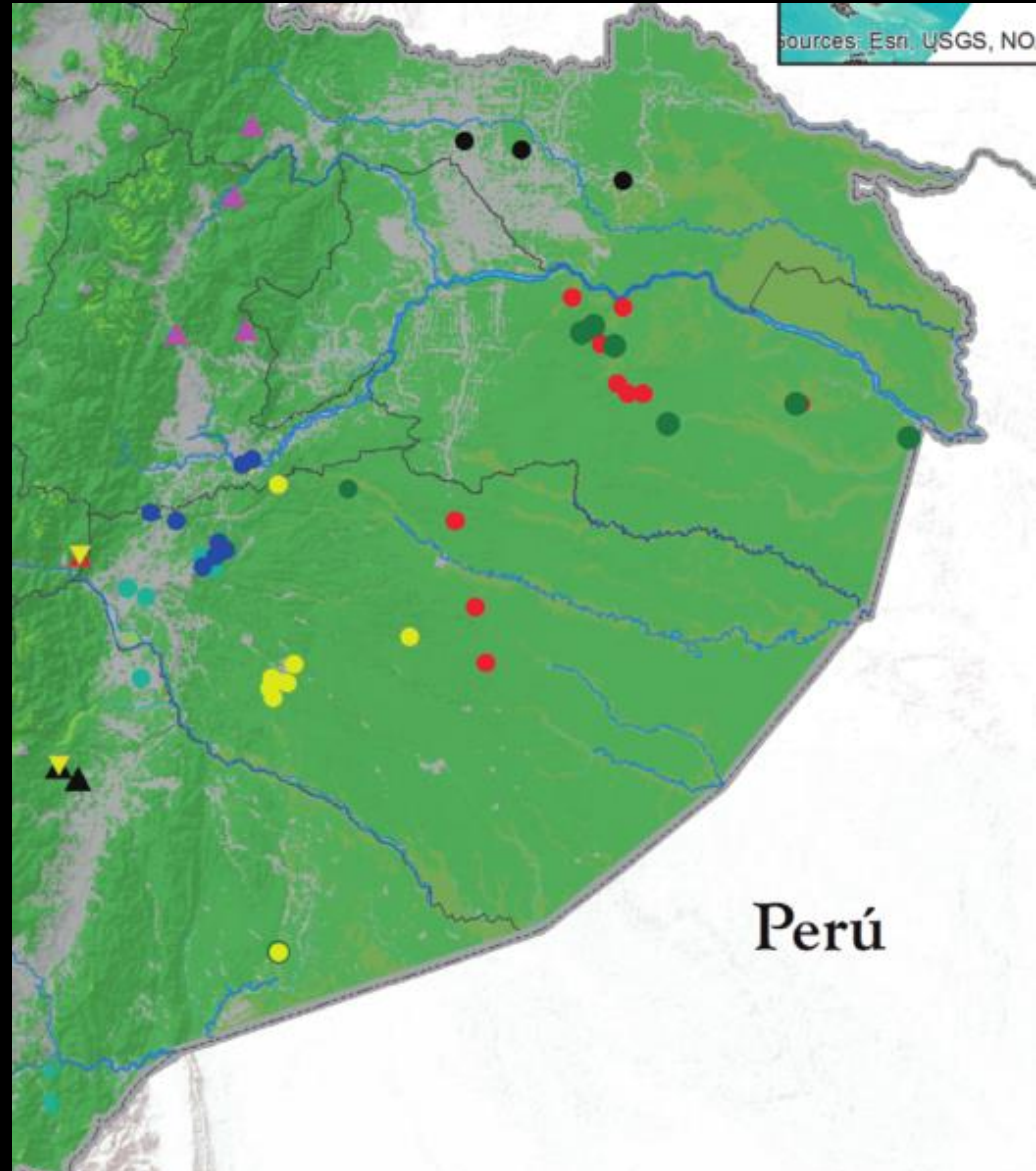

Costa Norte

■	<i>M. canandeana</i>
■	<i>M. chiguila</i>
■	<i>M. dixonii</i>
■	<i>M. mashpi</i>
■	<i>M. mindoensis</i>
■	<i>M. striatifolia</i>

M. chiguila

Fig 2
de Perez et al
2016

Andes (Noroccidente)

- *M. mindoensis* (+)
- *M. mashpi*
(Chocotalauma) (1)

Costa Norte

■	<i>M. canandeana</i>
■	<i>M. chiguila</i>
■	<i>M. dixonii</i>
■	<i>M. mashpi</i>
■	<i>M. mindoensis</i>
■	<i>M. striatifolia</i>

M. mashpi

Fig 3 de
Perez et al 2016

Selva Amazonica (Oriente)

M. kichuana

Figura desde Peres
2015

Andes Orientales (norte y central)

- *M. mercedesiarum* (4+)
- *M. vargasiana* (2+)
- *M. llanganatensis* (1)
- *M. palandana* (4+)
- *M. sp. nov.* (1)

Interandina

- ▲ *M. llanganatensis*
- ▲ *M. mercedesiarum*
- ▲ *M. palandana*
- ▼ *M. vargasiana*
- ▼ *M. zamorana*

Andes Orientales sur y Cord. del Condor

- *M. bankardiorum* (4+) (Dugandiodendron)
- *M. arroyoana* (1)
- *M. jaenensis* (1?) (Dug.)
- *M. lozanoi* (1?) (Dug.)
- *M. palandana* (4+)
- *M. shuariorum* (1) (Dug.)
- *M. yantzazana* (2) (Dug.)
- *M. zamorana* (1)