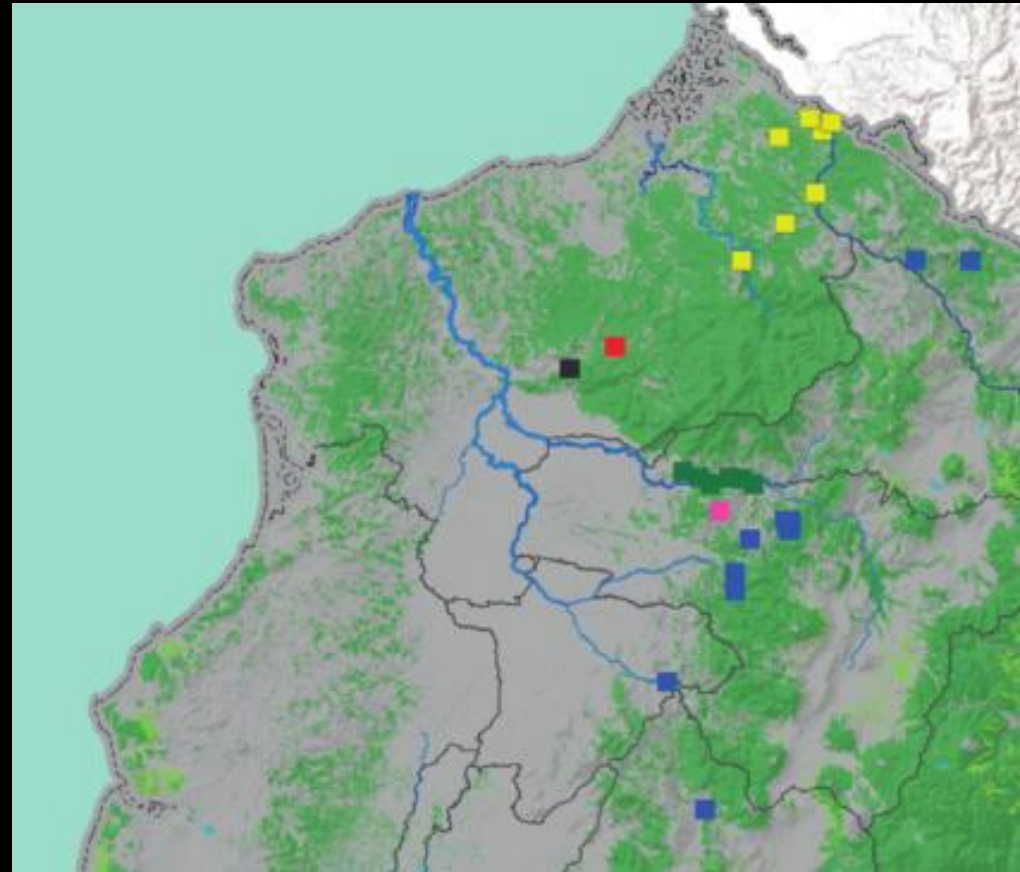

23
especies
de
Magnolia
en el país

Mapas de
Perez et al 2016

Selva Choco (Noroccidente)

- *M. canandeana* (1)
- *M. chiguila*
(Chocotalauma) (6)
- *M. dixonii* (1)
- *M. striatifolia*
(Chocotalauma) (7+)

Costa Norte

■	<i>M. canandeana</i>
■	<i>M. chiguila</i>
■	<i>M. dixonii</i>
■	<i>M. mashpi</i>
■	<i>M. mindoensis</i>
■	<i>M. striatifolia</i>

M. chiguila

Fig 2
de Perez et al
2016

Andes (Noroccidente)

- *M. mindoensis* (+)
- *M. mashpi*
(Chocotalauma) (1)

Costa Norte

■	<i>M. canandeana</i>
■	<i>M. chiguila</i>
■	<i>M. dixonii</i>
■	<i>M. mashpi</i>
■	<i>M. mindoensis</i>
■	<i>M. striatifolia</i>

M. mashpi

Fig 3 de
Perez et al 2016

Selva Amazonica (Oriente)