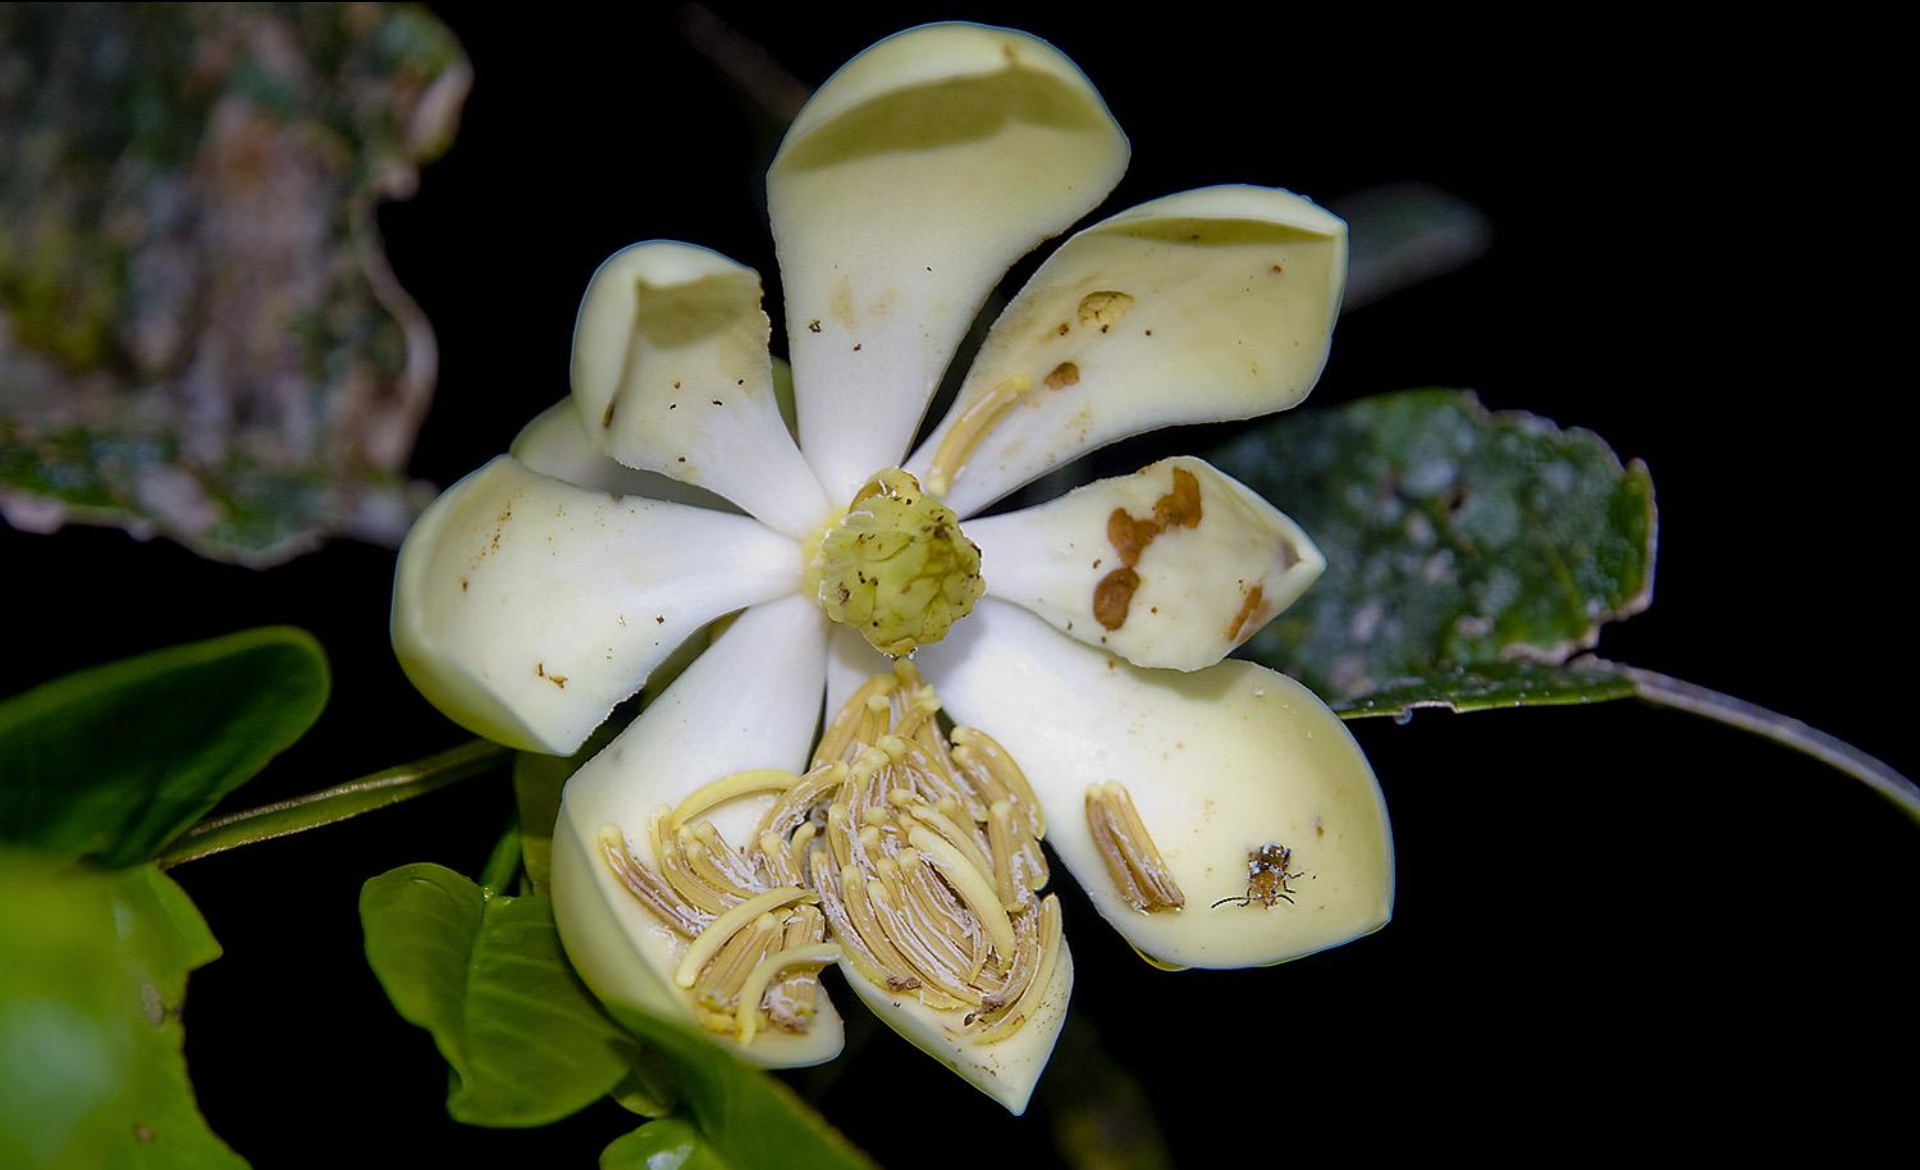

Floracion nocturna, flores activos, no pasivos

Noche 1

Noche 1

Dia 2

Noche 2

Magnolias del Ecuador

1. Seccion Talauma

a. Subseccion Talauma (escamas stipularas)

b. Subseccion Dugandiodendron (oriental, sin escamas stipularas)

c. Subseccion Chocotalauma (occidental, sin escamas stipularas)

Subseccion Talauma

Chocotalauma

Dugandiodendron

Data SIO, NOAA, U.S. Navy, NGA, GEBCO
Image Landsat
Data LDEO-Columbia, NSF, NOAA