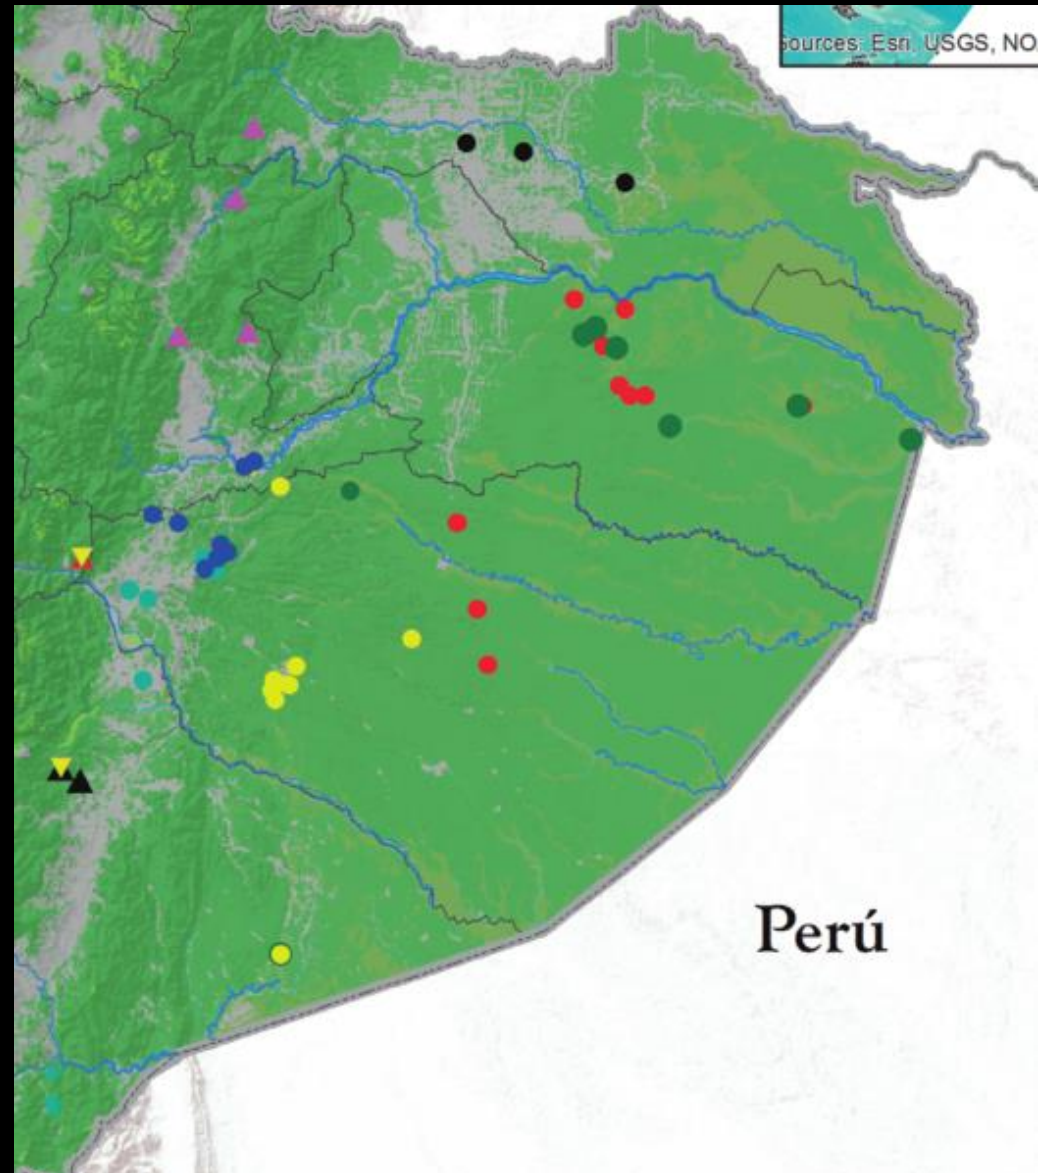

23
especies
de
Magnolia
en el país

Mapas de
Perez et al 2016

Selva Choco (Noroccidente)

- *M. canandeana* (1)
- *M. chiguila*
(Chocotalauma) (6)
- *M. dixonii* (1)
- *M. striatifolia*
(Chocotalauma) (7+)

Costa Norte

■	<i>M. canandeana</i>
■	<i>M. chiguila</i>
■	<i>M. dixonii</i>
■	<i>M. mashpi</i>
■	<i>M. mindoensis</i>
■	<i>M. striatifolia</i>

M. chiguila

Fig 2
de Perez et al
2016

Andes (Noroccidente)

- *M. mindoensis* (+)
- *M. mashpi*
(Chocotalauma) (1)

Costa Norte

■	<i>M. canandeana</i>
■	<i>M. chiguila</i>
■	<i>M. dixonii</i>
■	<i>M. mashpi</i>
■	<i>M. mindoensis</i>
■	<i>M. striatifolia</i>

M. mashpi

Fig 3 de
Perez et al 2016

Selva Amazonica (Oriente)

- *M. equatorialis* (+)
- *M. kichuana* (+)
- *M. napoensis* (+)
- *M. neillii* (3)
- *M. pastazaensis* (+)
- *M. rimachii* (+)

Amazónica

- *M. equatorialis*
- *M. kichuana*
- *M. napoensis*
- *M. neillii*
- *M. pastazaensis*
- *M. rimachii*