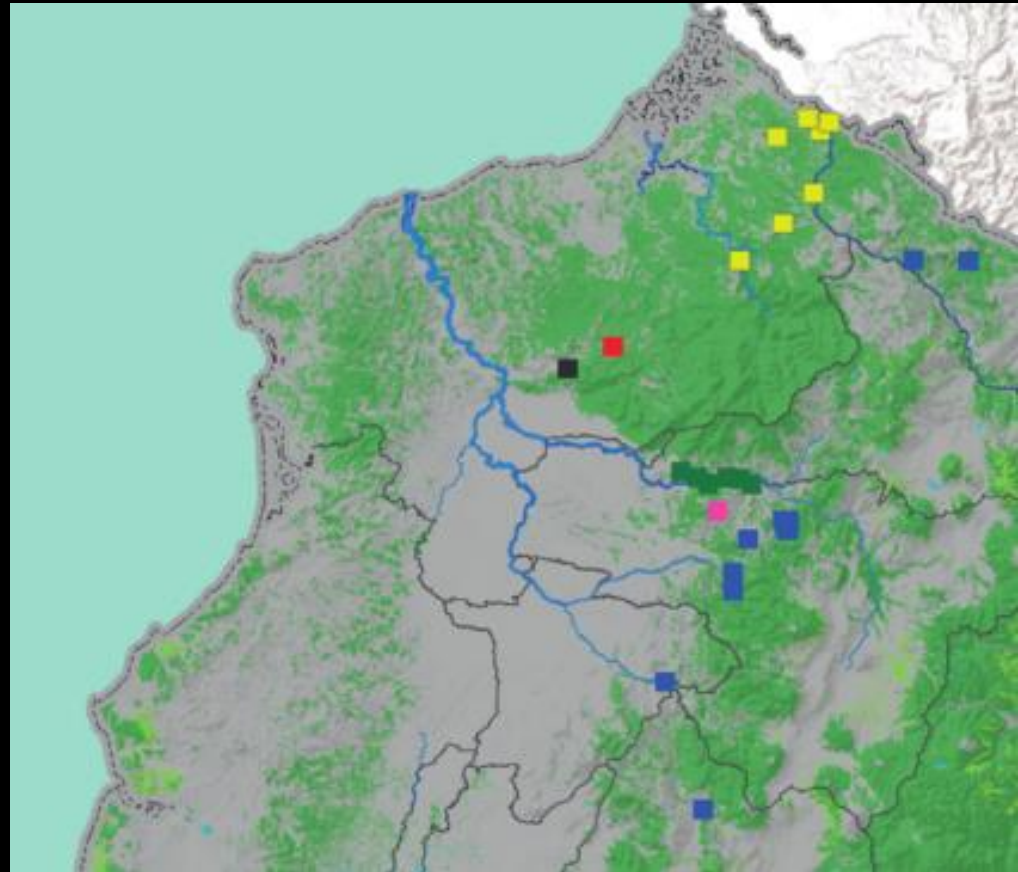

23
especies
de
Magnolia
en el país

Mapas de
Perez et al 2016

Selva Choco (Noroccidente)

- *M. canandeana* (1)
- *M. chiguila*
(Chocotalauma) (6)
- *M. dixonii* (1)
- *M. striatifolia*
(Chocotalauma) (7+)

Costa Norte

■	<i>M. canandeana</i>
■	<i>M. chiguila</i>
■	<i>M. dixonii</i>
■	<i>M. mashpi</i>
■	<i>M. mindoensis</i>
■	<i>M. striatifolia</i>

M. chiguila

Fig 2
de Perez et al
2016

Andes (Noroccidente)

- *M. mindoensis* (+)
- *M. mashpi*
(Chocotalauma) (1)

Costa Norte

■	<i>M. canandeana</i>
■	<i>M. chiguila</i>
■	<i>M. dixonii</i>
■	<i>M. mashpi</i>
■	<i>M. mindoensis</i>
■	<i>M. striatifolia</i>

M. mashpi

Fig 3 de
Perez et al 2016

Selva Amazonica (Oriente)