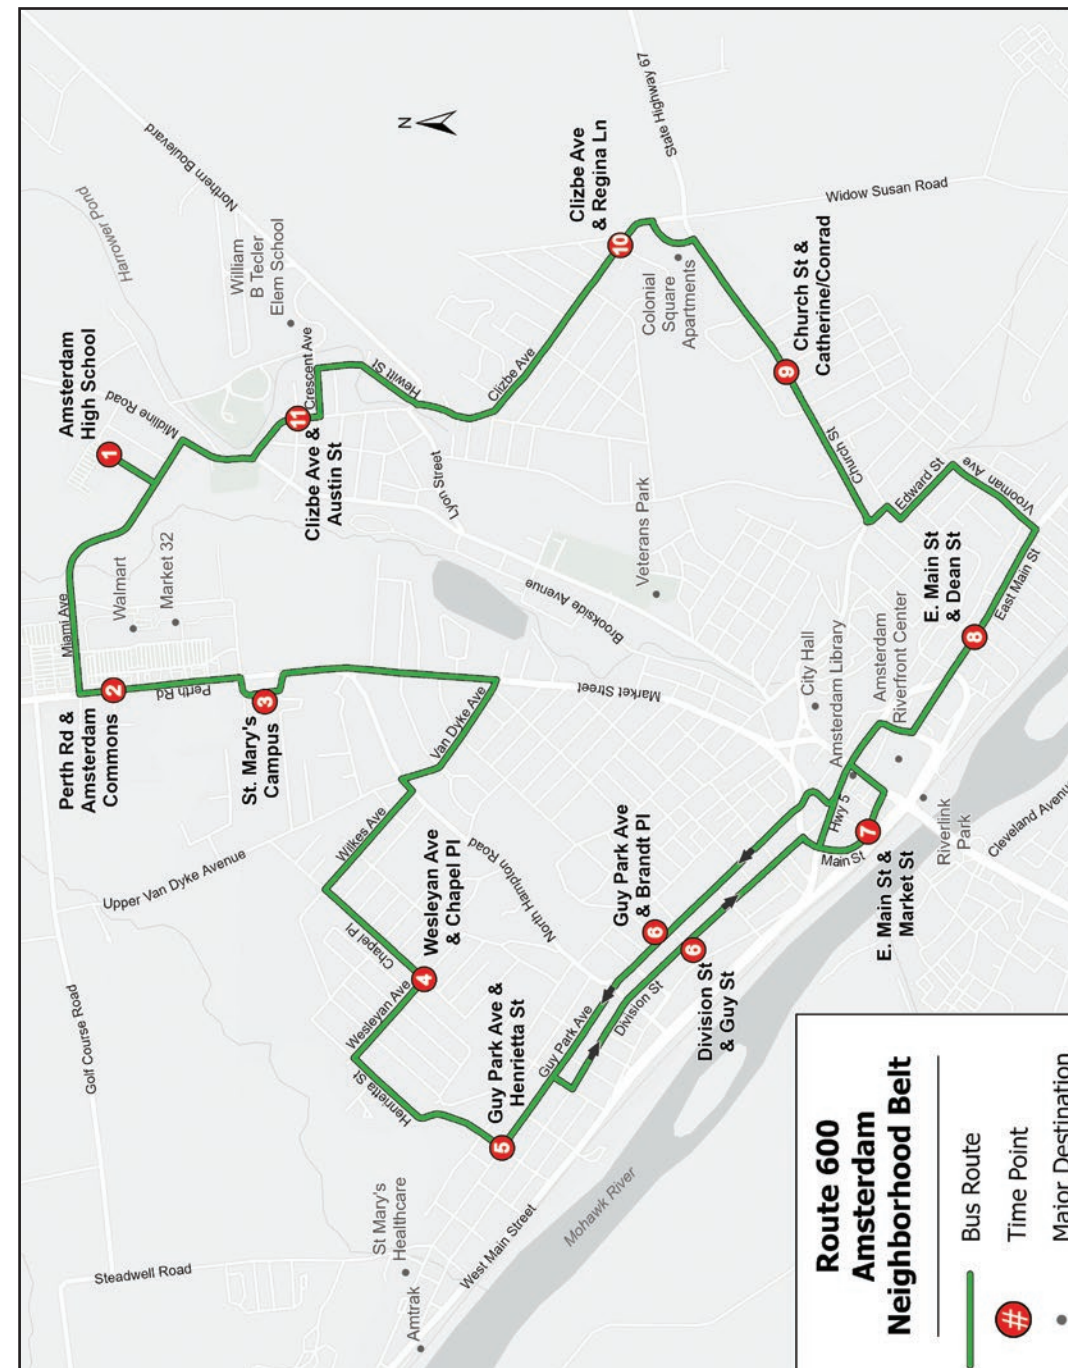

600

Neighborhood Belt

Via Perth Rd, Guy Park Ave/Division St, E. Main St, Church St, and Clizbe Ave

EFFECTIVE FEBRUARY 12, 2023

Schedule

Counterclockwise

1	2	3	4	5	6	7	8	9	10	11	1
Amsterdam High School	Perth Rd. & Amsterdam Commons	St. Mary's Memorial Campus	Chapel Pl. & Wesleyan Ave.	Henrietta St. & Guy Park Ave.	Division St. & Guy St.	E. Main St. & Market St.	E. Main St. & Dean St.	Church St. & Catherine St.	Clizbe Ave. & Regina Ln.	Clizbe Ave. & Austin St.	Amsterdam High School

SUNDAY

850a	853a	855a	901a	904a	907a	910a	913a	917a	919a	923a	925a
1010a	1013a	1015a	1021a	1024a	1027a	1030a	1033a	1037a	1039a	1043a	1045a
1130a	1133a	1135a	1141a	1144a	1147a	1150a	1153a	1157a	1159a	1203p	1205p
1250p	1253p	1255p	101p	104p	107p	110p	113p	117p	119p	123p	125p
210p	213p	215p	221p	224p	227p	230p	233p	237p	239p	243p	245p
330p	333p	335p	341p	344p	347p	350p	353p	357p	359p	403p	405p
450p	453p	455p	501p	504p	507p	510p	513p	517p	519p	523p	525p

Clockwise

1	11	10	9	8	7	6	5	4	3	2	1
Amsterdam High School	Clizbe Ave. & Austin St.	Clizbe Ave. & Charles Ln.	Church St. & Conrad Pl.	E. Main St. & Dean St.	E. Main St. & Market St.	Guy Park Ave. & Brandt Pl.	Guy Park Ave. & Henrietta St.	Wesleyan Ave. & Chapel Pl.	St. Mary's Memorial Campus	Perth Rd & Sanford Farms	Amsterdam High School

Counterclockwise

1 2 3 4 5 6 7 8 9 10 11 1

Amsterdam High School	Perth Rd. & Amsterdam Commons	St. Mary's Memorial Campus	Chapel Pl. & Wesleyan Ave.	Henrietta St. & Guy Park Ave.	Division St. & Guy St.	E. Main St. & Market St.	E. Main St. & Dean St.	Church St. & Catherine St.	Clizbe Ave. & Regina Ln.	Clizbe Ave. & Austin St.	Amsterdam High School
-----------------------	-------------------------------	----------------------------	----------------------------	-------------------------------	------------------------	--------------------------	------------------------	----------------------------	--------------------------	--------------------------	-----------------------