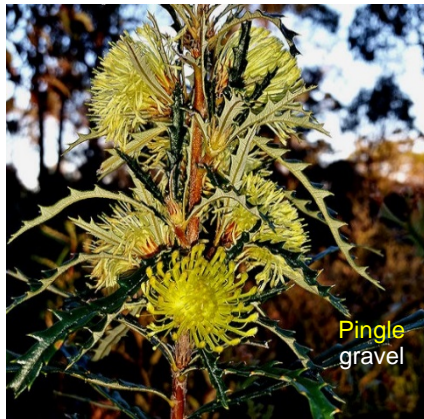

Acacia chrysocephala Jun-Aug

Acacia insolita Jul-Aug

Wheatbelt
Donkey
Orchid

Caladenia xantha Aug-Sept

Diuris porrifolia Aug-Sept

Caladenia flava Aug-Oct

Banksia squarrosa Aug-Sept

Banksia dallaneyi Aug-Sept

Banksia nobilis July-Sept

Daviesia costata Sept-Oct

Daviesia hakeoides Aug-Sept

Dillwynia laxiflora Aug-Sept

Cowslip/ Little pink fairy hybrid Aug-Sep

Caladenia reptans Aug-Sept

Banksia fraseri May-Aug

Red Lechenaultia