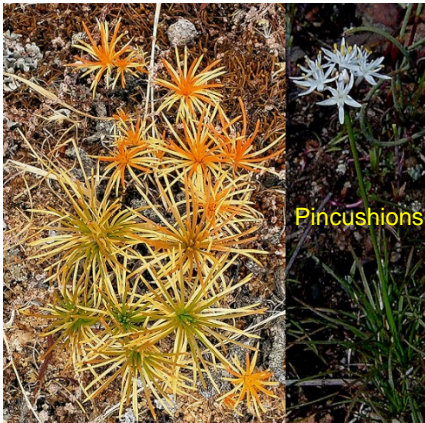

Stark White Spider Orchid

Caladenia longicauda Sept-Oct

Sugar Orchid

Ericksonella saccharata Aug-Sept

Snakehush

Hemiandra pungens Sept-Oct

Pincushions

Borya sphaerocephala Sept

1cm

Leucopogon fimbriatus June-Sept

Kickbush
A. pallidum is a more erect form

[*Astroloma acervatum*](#) Aug-Sept

Waxy Cryptandra

1cm

Cryptandra arbutiflora Sept-Oct

White Candles

Stackhousia monogyne Sept-Oct

White Banjine

[*Pimelea ciliata*](#) Sept-Oct

Drosera androsaceae Sept-Oct

White and red variants

Honey myrtle

[*Hypocalymma angustifolia*](#) July-Sept

Bridal Rainbow

Pouched Dampiera

Dampiera saccharata July-Oct

Dampiera lindleyi June-Sept