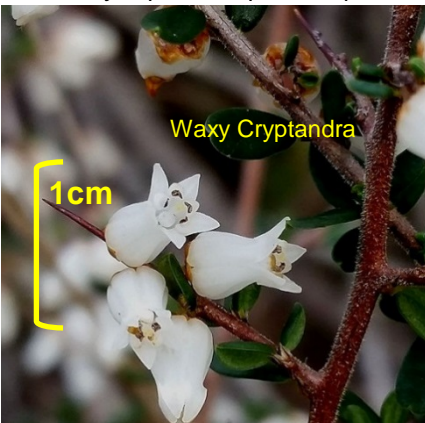

Stark White Spider Orchid

Caladenia longicauda Sept-Oct

Sugar Orchid

Ericksonella saccharata Aug-Sept

Snakehush

Hemiandra pungens Sept-Oct

Pincushions

Borya sphaerocephala Sept

1cm

Leucopogon fimbriatus June-Sept

Kickbush
A. pallidum is a more erect form

[*Astroloma acervatum*](#) Aug-Sept

Waxy Cryptandra

1cm

Cryptandra arbutiflora Sept-Oct

White Candles