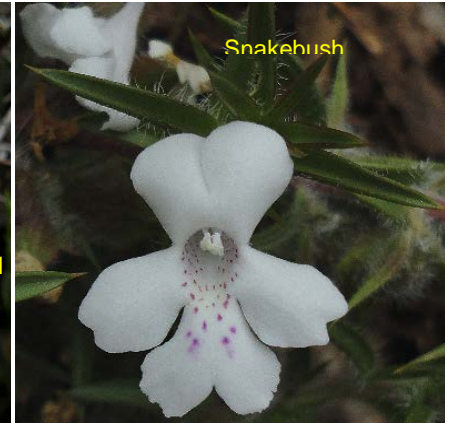

Stark White Spider Orchid

Caladenia longicauda Sept-Oct

Sugar Orchid

Ericksonella saccharata Aug-Sept

Snakehush

Hemiandra pungens Sept-Oct

Pincushions

Borya sphaerocephala Sept

1cm

Leucopogon fimbriatus June-Sept

Kickbush
A. pallidum is a more erect form

[*Astroloma acervatum*](#) Aug-Sept

Waxy Cryptandra

1cm

Cryptandra arbutiflora Sept-Oct

White Candles