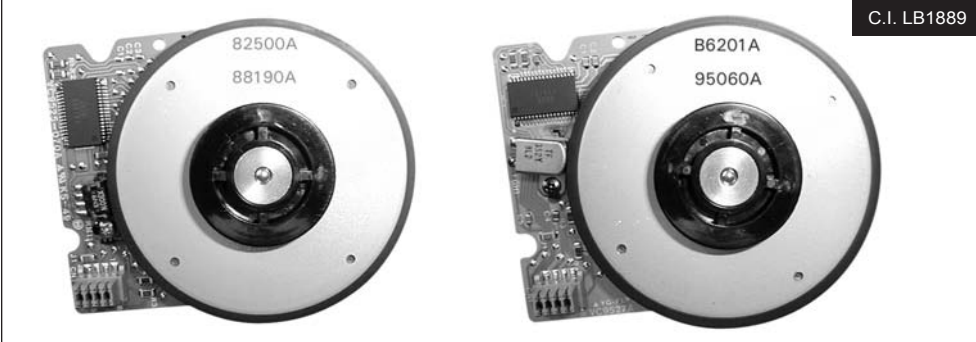

MV 521 MOTOR DE CAPSTAN