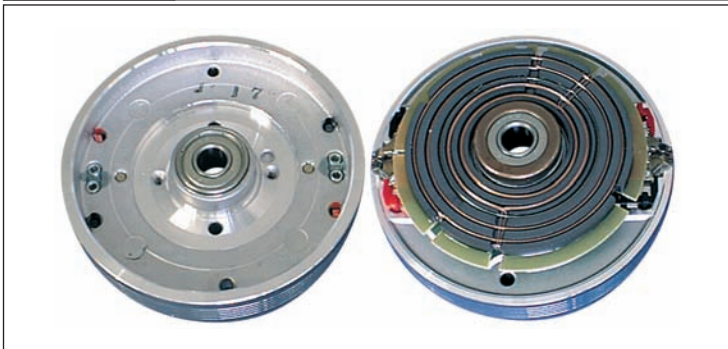

CV 280

MITSUBISHI

CV 281

VIDEO CAMARA SONY, SANYO

ALTURA CILINDRO 9mm

CV 282

VIDEO CAMARA SONY, SANYO

ALTURA DEL CILINDRO 7MM

CV 283

SHARP

CV 284

SHARP

CV 286

JVC

CV 287

MITSUBISHI

CV 288

HITACHI

CV 289

HITACHI

CV 291

PANASONIC