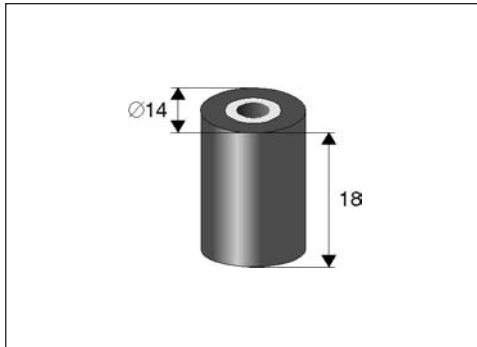

TSV 014

TENSOR

PV 186

POLEA

PR 027

RODILLO

PR 042

RODILLO, Interior Ø 3mm