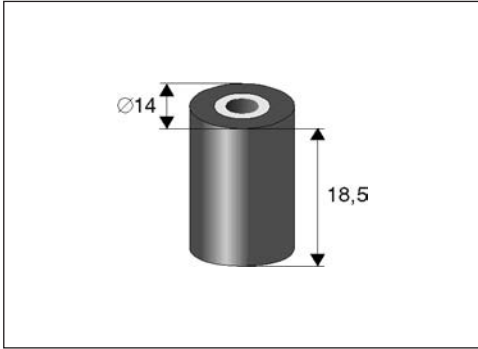

**JSP 636** ENGRANAJE

**JSP 637** FRENO

**JPV 094** JUEGO DE POLEAS

**PR 082** RODILLO, Interior Ø 2.5mm

**PR 093** RODILLO

**JSP 1159** ENGRANAJE

**JSP 1161** ENGRANAJE

**JSP 1162** ENGRANAJE