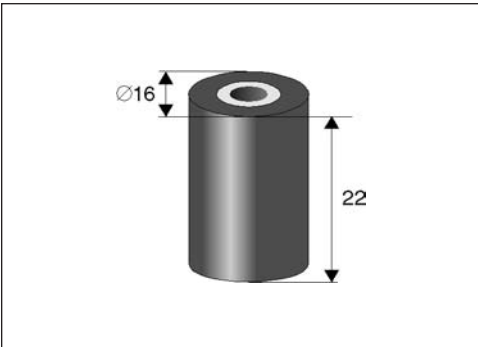

**MV 349** MOTOR DE CARGA

**MV 339** MOTOR DE REBOBINADO

**MV 384** MOTOR DE CAPSTAN

**SF 003** SELECTOR DE FUNCIONES

**TSV 003** TENSOR

**JPV 008** JUEGO DE POLEAS

**PR 005** RODILLO, Interior Ø 3mm

**JSP 044** ENGRANAJE