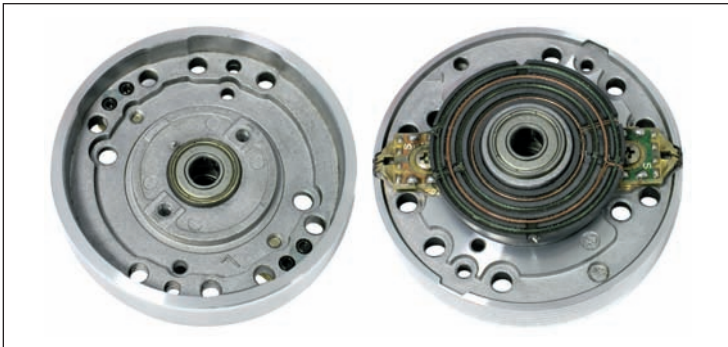

PANASONIC

SONY

SONY

SAMSUNG

CV 428

PANASONIC

MITSUBISHI

PANASONIC

SANYO

CABEZA VIDEO CAMARA SONY, SANYO

4H. ALTURA DEL CILINDRO 7mm

CABEZA VIDEO CAMARA SONY, SANYO

5H