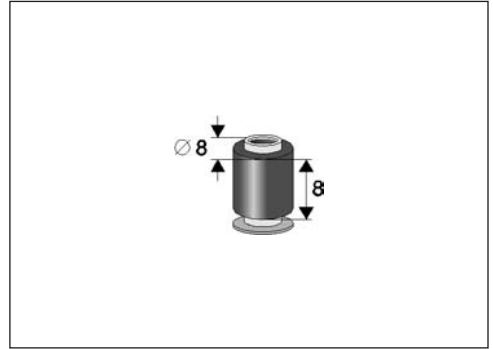

**PANASONIC - 102**

**SF 004**

SELECTOR DE FUNCIONES

**TSV 005**

TENSOR

**JPV 009** JUEGO DE POLEAS

**PR 002** RODILLO, Interior Ø 3mm

**PR 034** POLEA MOTOR CAPSTAN