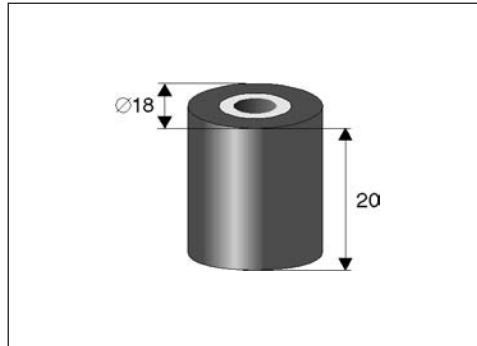

PR 004

RODILLO, Interior Ø 4mm