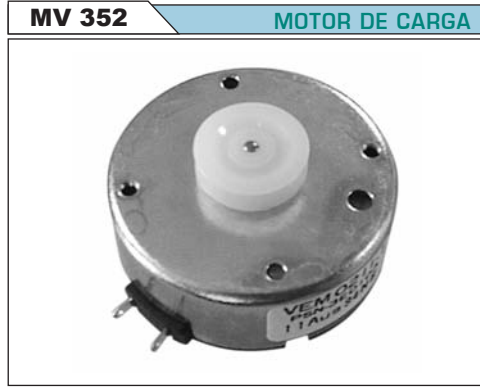

**MV 352** MOTOR DE CARGA

**SF 001** SELECTOR DE FUNCIONES

**TSV 002** TENSOR

**JPV 044** JUEGO DE POLEAS

**PR 002** RODILLO, Interior Ø 3mm

**PR 033** POLEA MOTOR CAPSTAN

**JSP 049** ENGRANAJE

**JSP 048** ENGRANAJE