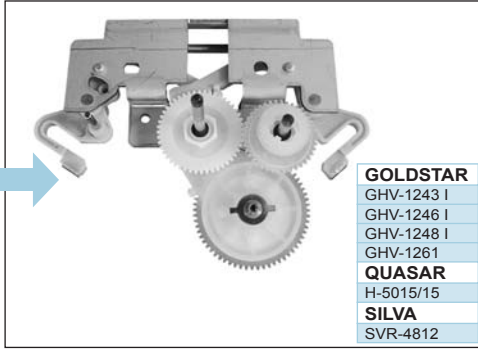

JSP 245 ENGRANAJE