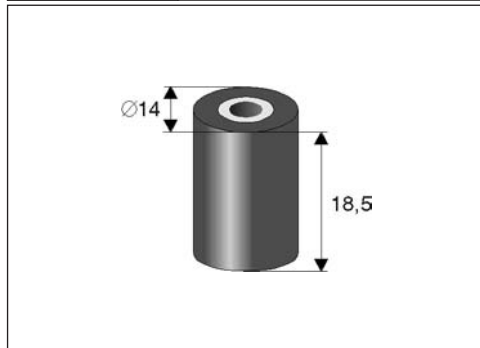

PR 038 RODILLO, Interior Ø 3mm