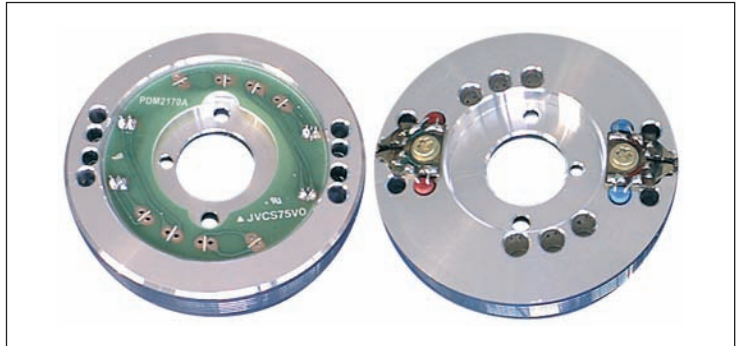

CABEZA VIDEO CAMARA SONY, SANYO

4H. ALTURA DEL CILINDRO 7mm

CV 349

ORION, KNEISSEL

CV 354

JVC

**CV 355**

**PHILIPS**