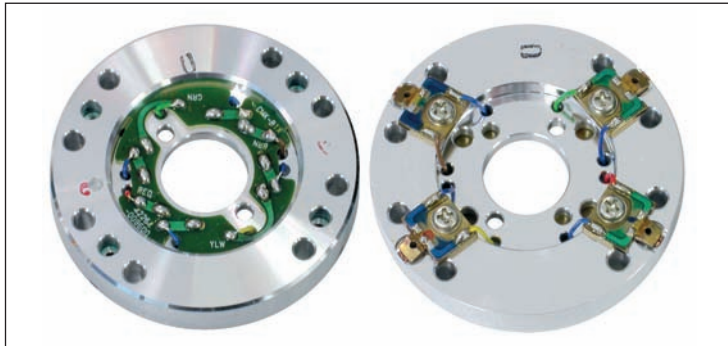

**SANYO**

**CV 432**

**CABEZA VIDEO CAMARA SONY, SANYO**

**4H. ALTURA DEL CILINDRO 7mm**

**CV 433**

**CABEZA VIDEO CAMARA SONY, SANYO**

**5H**