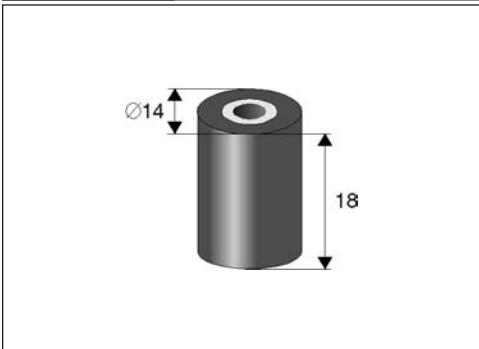

**TENSOR**

**PR 027**

**RODILLO**

**PR 042**

**RODILLO, Interior Ø 3mm**

**JSP 114**

**GUIA**

**JSP 127**