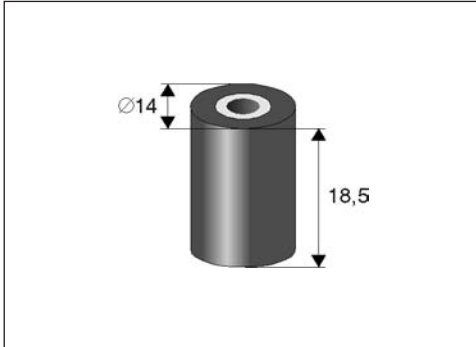

**RODILLO, Interior Ø 2,5mm**

**JSP 650**

**ENGRANAJE**

**JSP 678**

**ENGRANAJE**

**JSP 679**

**ENGRANAJE**

**JSP 684**