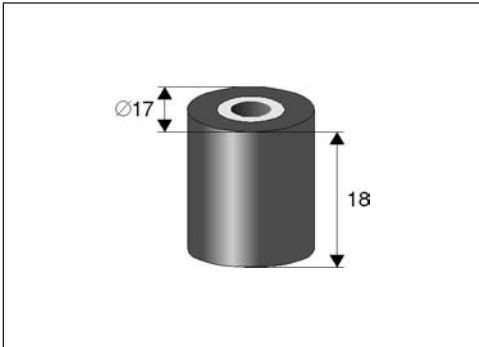

**MOTOR DE CARGA**

**TOSHIBA - 104**

**SF 068**

**SELECTOR DE FUNCIONES**

**TSV 050**

**TENSOR**

**PR 016**

**RODILLO, Interior Ø 4mm**