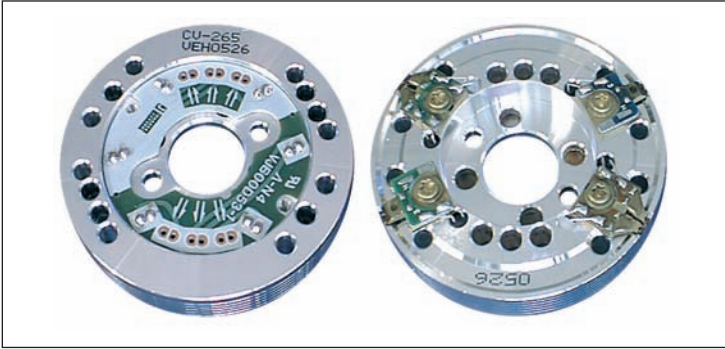

CV 267A

SONY