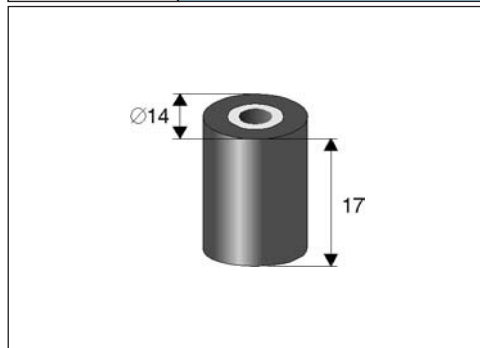

**MV 418** MOTOR DE CARGA

**MV 426** MOTOR DE CAPSTAN

**SF 067** SELECTOR DE FUNCIONES

**TSV 067** TENSOR

**PV 093** POLEA

**PR 050** RODILLO, Interior Ø 3mm

**PR 065**

**RODILLO**