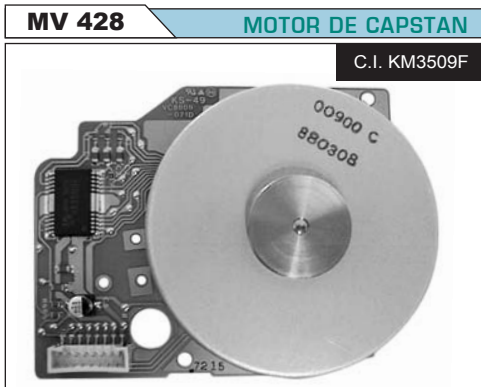

**JSP 576** GUIA

**JSP 577** ENGRANAJE

**JSP 578** ENGRANAJE

**JSP 579** ENGRANAJE

**JSP 604** ENGRANAJE

**JSP 966** ENGRANAJE

**SF 006** SELECTOR DE FUNCIONES

**PR 043** RODILLO, Interior Ø 3mm