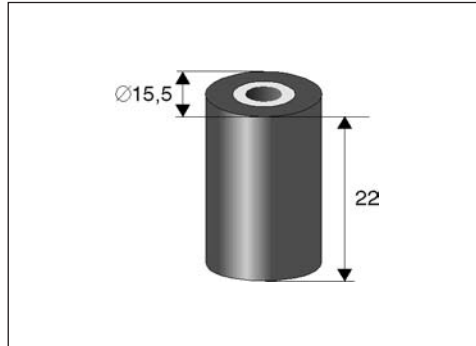

FISHER - 102