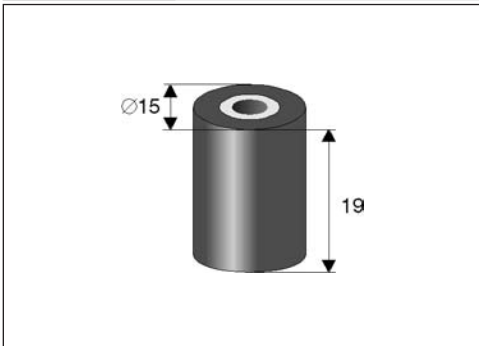

**JSP 072** ENGRANAJE

**MV 307** MOTOR DE REBOBINADO

**MV 308** MOTOR DE CAPSTAN

**MV 309** MOTOR DE CARGA

**JPV 059** JUEGO DE POLEAS

**PR 003** RODILLO, Interior Ø 4mm

**JSP 070** ENGRANAJE

**JSP 072** ENGRANAJE