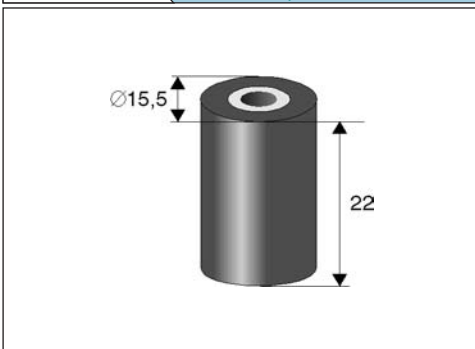

**TENSOR**

**JPV 004**

**JUEGO DE POLEAS**

**PR 006**

**RODILLO, Interior Ø 4mm**

**JSP 015**

**ENGRANAJE**

**JSP 016**