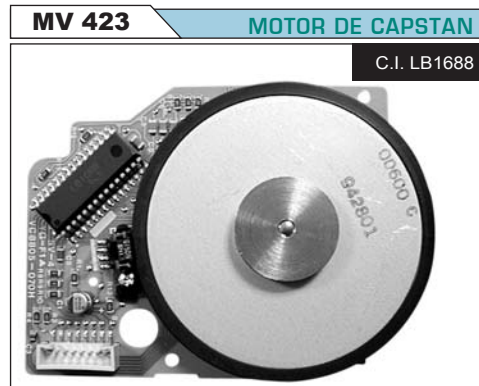

**JSP 576** GUIA

**JSP 577** ENGRANAJE

**JSP 578** ENGRANAJE

**JSP 579** ENGRANAJE

**JSP 604** ENGRANAJE

**JSP 966** ENGRANAJE

**SF 006** SELECTOR DE FUNCIONES

**PR 043** RODILLO, Interior Ø 3mm