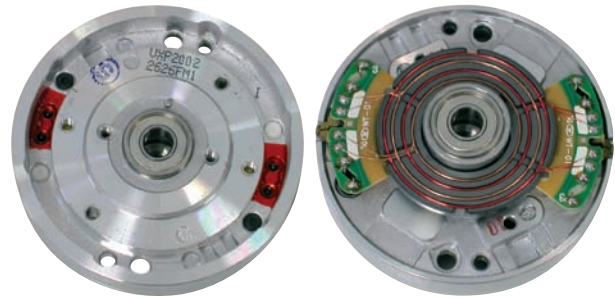

CV 417

PANASONIC

CV 416