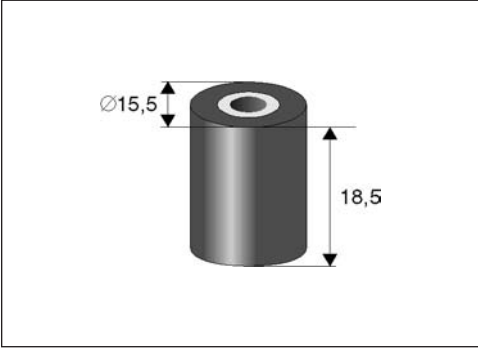

**MV 394** MOTOR DE CAPSTAN

C.I. HA11715

**MV 411** MOTOR DE REBOBINADO

**MV 417** MOTOR DE CARGA

**PR 025** RODILLO, Interior Ø 4mm

**TSV 010** TENSOR

**JSP 077** ENGRANAJE

**MV 335** MOTOR DE CARGA