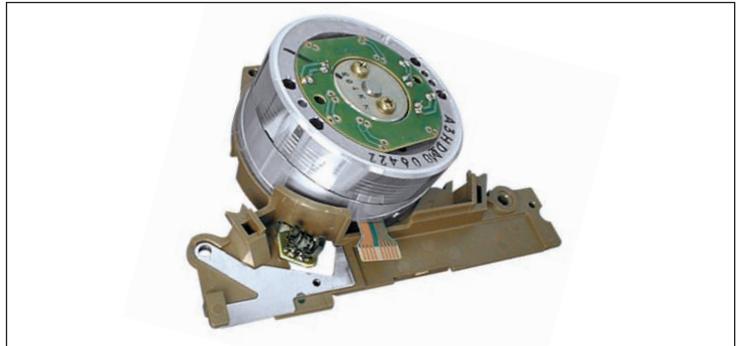

**THOMSON**

**CV 279D**

**THOMSON**

**CV 280**

**MITSUBISHI**

**CV 281**

**VIDEO CAMARA SONY, SANYO**

ALTURA CILINDRO 9mm