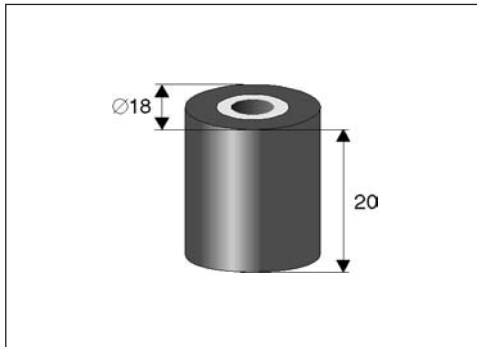

# SHARP - 102

LP 019

LAMPARA

PR 004

RODILLO, Interior Ø 4mm

JPV 015

JUEGO DE POLEAS

JSP 058