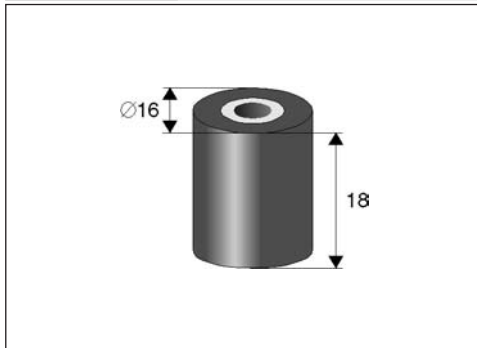

PR 044 RODILLO, Interior Ø 3mm