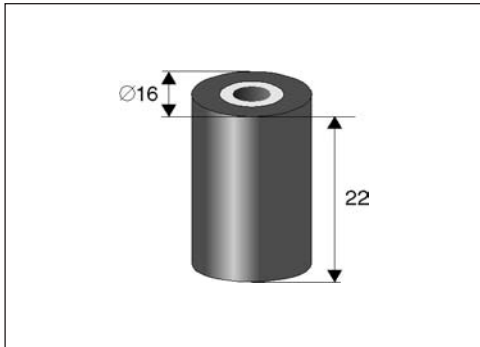

**MV 349** MOTOR DE CARGA

**MV 366** MOTOR DE CAPSTAN

**PANASONIC - 104**

**SF 003** SELECTOR DE FUNCIONES

**TSV 003** TENSOR

**JPV 008** JUEGO DE POLEAS

**PR 005** RODILLO, Interior Ø 3mm

**JSP 045** ENGRANAJE