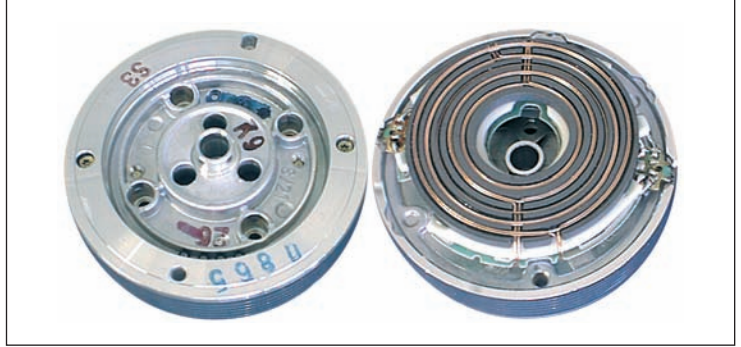

CV 266

PHILIPS