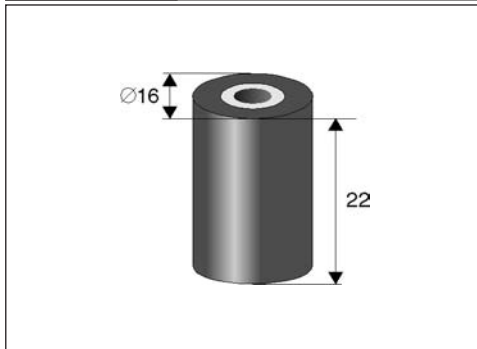

**TSV 003**

**TENSOR**

**JPV 007**

**JUEGO DE POLEAS**

**PR 005**

**RODILLO, Interior Ø 3mm**

**PR 033**

**POLEA MOTOR CAPSTAN**