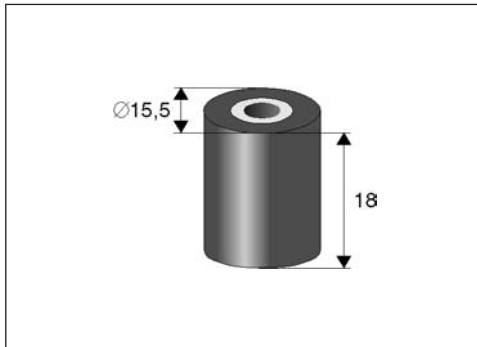

PR 043 RODILLO, Interior Ø 3mm