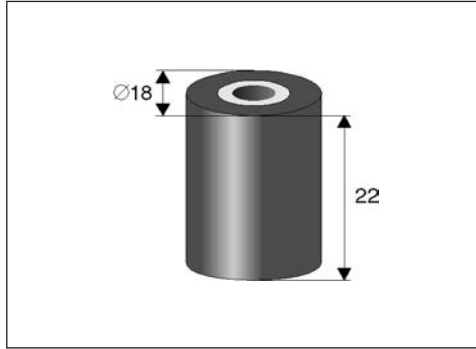

**PANASONIC - 102**

**SF 004**

SELECTOR DE FUNCIONES

**TSV 005**

TENSOR

**JPV 009** JUEGO DE POLEAS

**PR 002** RODILLO, Interior Ø 3mm

**PR 034** POLEA MOTOR CAPSTAN