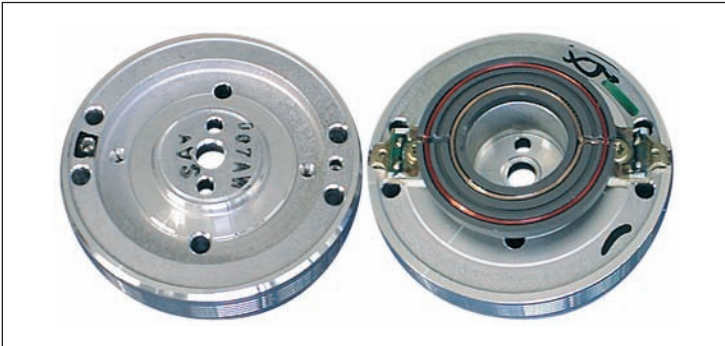

**THOMSON**

**CV 279D**

**THOMSON**

**CV 280**

**MITSUBISHI**

**CV 281**

**VIDEO CAMARA SONY, SANYO**

ALTURA CILINDRO 9mm