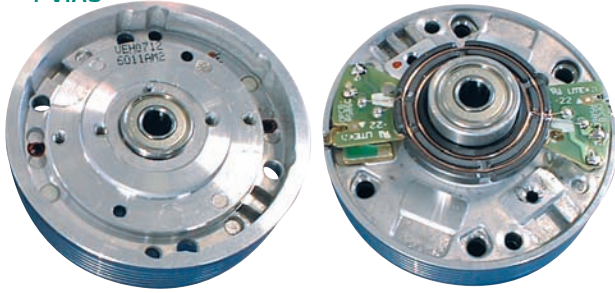

CV 410

LG, AIWA

2H - 4 VIAS

CV 407