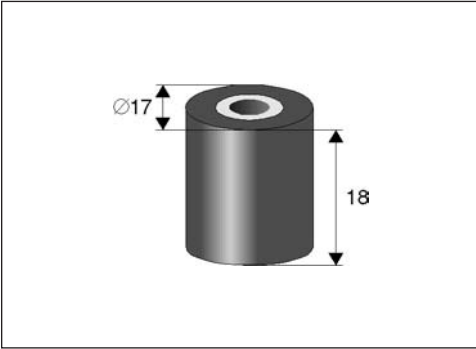

PR 016 RODILLO, Interior Ø 4mm