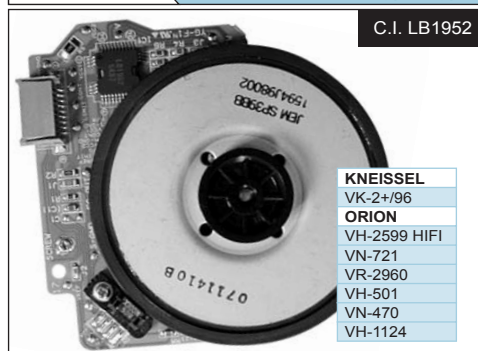

MV 502 **MOTOR DE CAPSTAN**

C.I. LB1952

- **KNEISSEL**
- VK-2+/96
- **ORION**
- VH-2599 HIFI
- VN-721
- VR-2960
- VH-501
- VN-470
- VH-1124