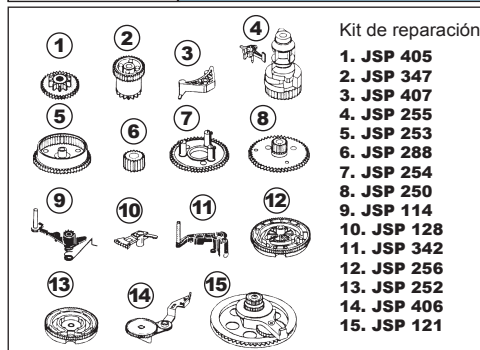

**JSP 881** ENGRANAJE

**JSP 441** PORTA CASSETTE

**JSP 874** LATERAL DE CARRO

**JSP 701** KIT DE REPARACION

**JSP 702** KIT DE REPARACION

**CV 114**

CABEZA DE AUDIO. CTL

**MV 448**