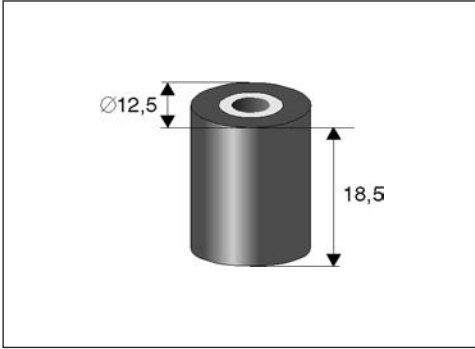

**CV 374** CABEZA DE AUDIO. CTL

**MV 380** MOTOR DE CAPSTAN

**TSV 081** TENSOR

**PR 009** RODILLO, Interior Ø 3mm

**PR 089** RODILLO

**JPV 093** JUEGO DE POLEAS

**JSP 435** FRENO

**JSP 471** FRENO