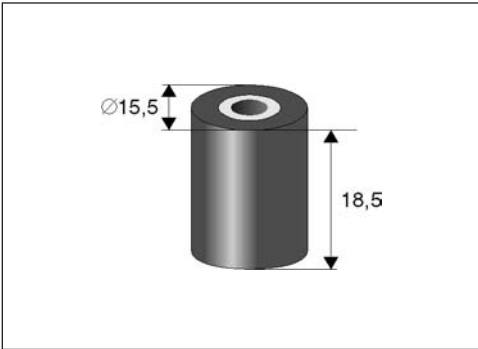

PR 025

RODILLO, Interior Ø 4mm