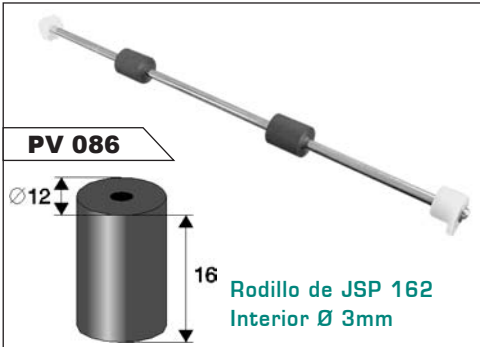

**RODILLO, Interior Ø 4mm**

**LP 016**

**LAMPARA**

**JSP 036**

**ENGRANAJE**

**JSP 162**

**VARILLA DE CARGA**

**MV 301**