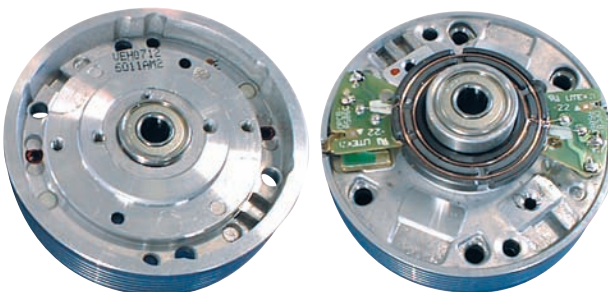

CV 405

CV 402

PANASONIC

2H