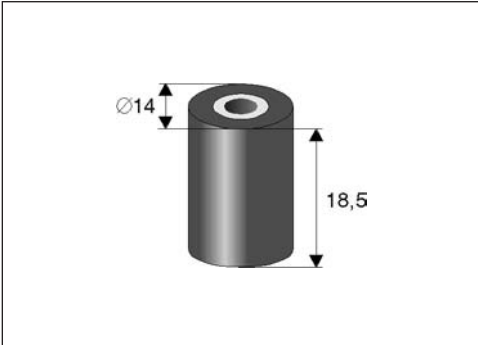

PR 038

RODILLO, Interior Ø 3mm