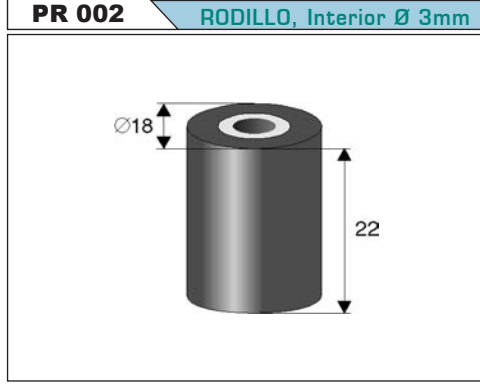

**MV 352** MOTOR DE CARGA

**SF 001** SELECTOR DE FUNCIONES

**TSV 002** TENSOR

**JPV 044** JUEGO DE POLEAS

**PR 002** RODILLO, Interior Ø 3mm

**PR 033** POLEA MOTOR CAPSTAN

**JSP 049** ENGRANAJE

**JSP 048** ENGRANAJE