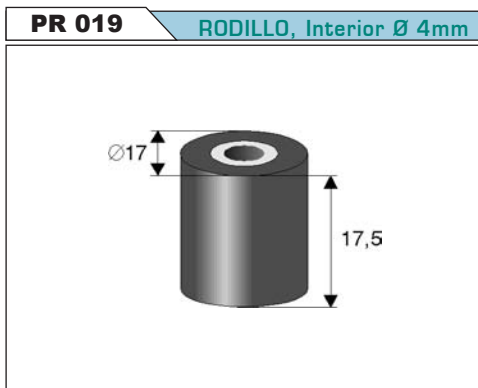

**MV 301** MOTOR DE CARGA

**MV 371** MOTOR DE CAPSTAN

**MV 398** MOTOR DE CAPSTAN

**TSV 041** TENSOR

**JPV 037** JUEGO DE POLEAS

**PR 016** RODILLO, Interior Ø 4mm

**JSP 137** ENGRANAJE

**JSP 380** ENGRANAJE