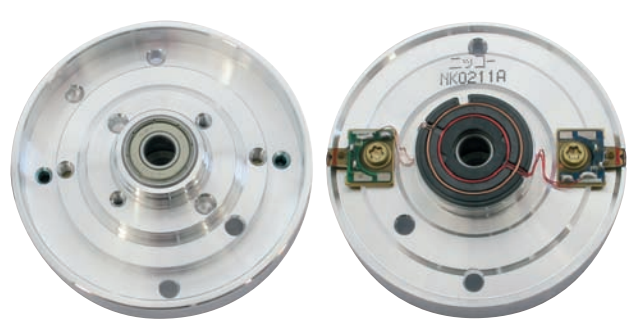

LG, AIWA

2H - 4 VIAS

CV 407

FUNAI

2H

PANASONIC

CV 416

AIWA

2H - 4 VIAS

AKAI

2H

JVC

FUNAI

6H

SAMSUNG

CV 422

SAMSUNG, LG

CV 423

LG