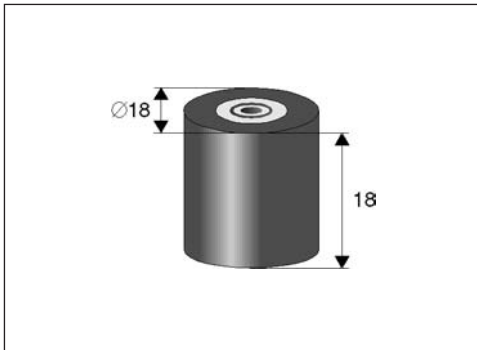

PR 040 RODILLO, Interior Ø 3mm