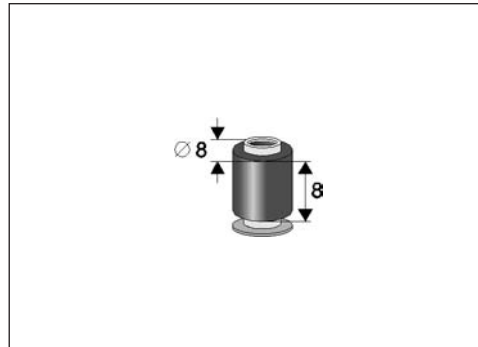

**MV 366** MOTOR DE CAPSTAN

**PANASONIC - 105**

**SF 003** SELECTOR DE FUNCIONES

**TSV 003** TENSOR

**JPV 007** JUEGO DE POLEAS

**PR 005** RODILLO, Interior Ø 3mm

**PR 033** POLEA MOTOR CAPSTAN

**JSP 045** ENGRANAJE