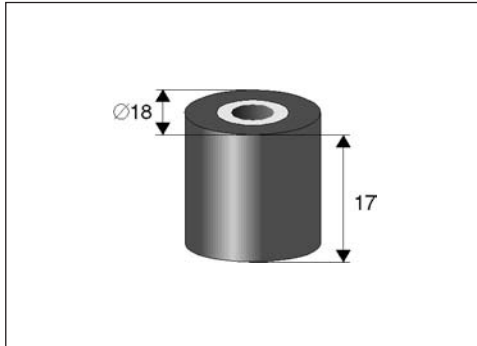

**MV 440** MOTOR DE CABEZAS

**JPV 090** JUEGO DE POLEAS

**JPV 097** JUEGO DE POLEAS

**JSP 1277** GUIA

**SF 041** SELECTOR DE FUNCIONES

**TSV 020** TENSOR

**JPV 041** JUEGO DE POLEAS

**PR 024** RODILLO, Interior Ø 4mm