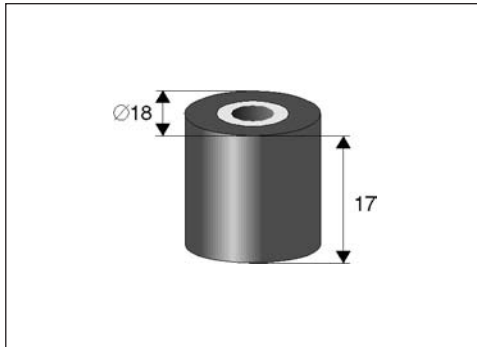

PR 024 RODILLO, Interior Ø 4mm