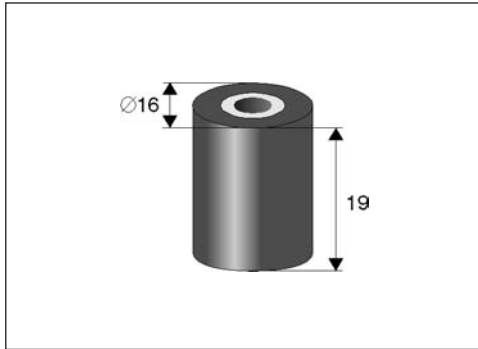

**MV 452** MOTOR DE CAPSTAN

C.I. M56730ASP

**MV 492** MOTOR DE CABEZAS

C.I. M56732AL

**MV 326** MOTOR DE REBOBINADO

**PR 018** RODILLO, Interior Ø 3mm

**JPV 028** JUEGO DE POLEAS

**JSP 001** ENGRANAJE