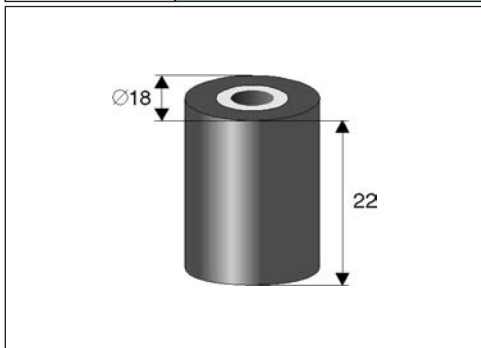

**MV 352** MOTOR DE CARGA

**SF 001** SELECTOR DE FUNCIONES

**TSV 002** TENSOR

**JPV 044** JUEGO DE POLEAS

**PR 002** RODILLO, Interior Ø 3mm

**PR 033** POLEA MOTOR CAPSTAN

**JSP 049** ENGRANAJE

**JSP 048** ENGRANAJE