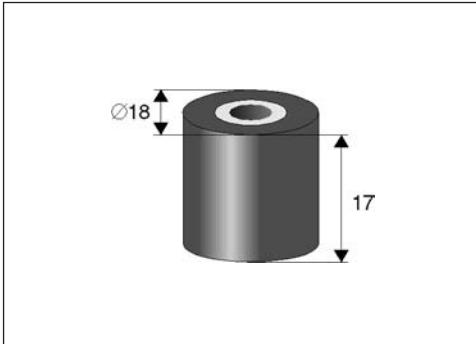

**MV 474** MOTOR DE CAPSTAN

**MV 475** MOTOR DE CAPSTAN

**JSP 122** ENGRANAJE

**JSP 681** ENGRANAJE

**JSP 698** ENGRANAJE

**JSP 699** ENGRANAJE

**PR 024** RODILLO, Interior Ø 4mm

**JPV 067** JUEGO DE POLEAS