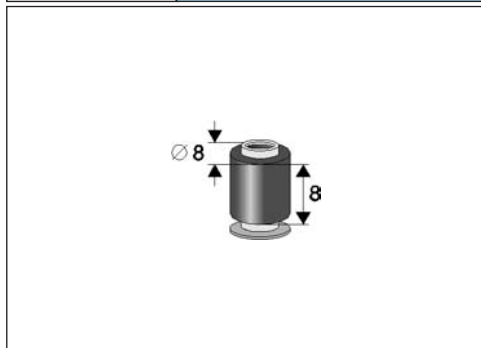

**MV 352** MOTOR DE CARGA

**SF 001** SELECTOR DE FUNCIONES

**TSV 002** TENSOR

**JPV 044** JUEGO DE POLEAS

**PR 002** RODILLO, Interior Ø 3mm

**PR 033** POLEA MOTOR CAPSTAN

**JSP 049** ENGRANAJE

**JSP 048** ENGRANAJE