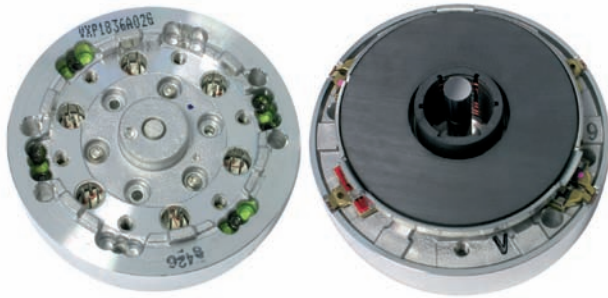

CV 390

PANASONIC