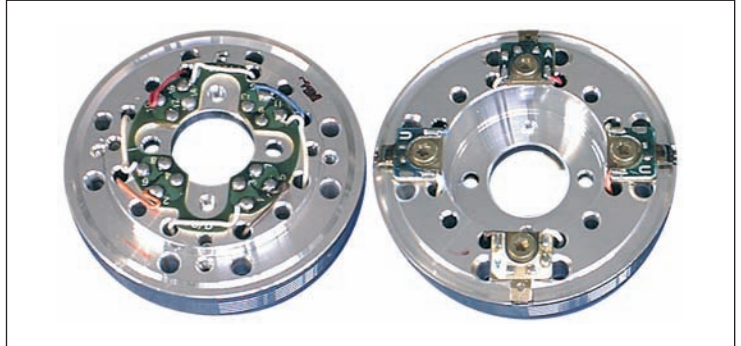

CV 279D

SAMSUNG