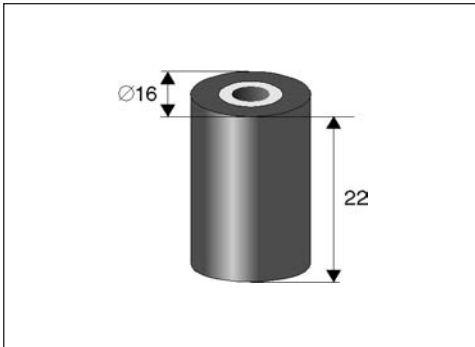

**MV 366** MOTOR DE CAPSTAN

**PANASONIC - 105**

**SF 003** SELECTOR DE FUNCIONES

**TSV 003** TENSOR

**JPV 007** JUEGO DE POLEAS

**PR 005** RODILLO, Interior Ø 3mm

**PR 033** POLEA MOTOR CAPSTAN

**JSP 045** ENGRANAJE