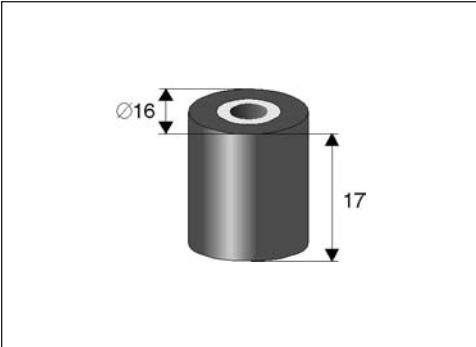

PR 045 RODILLO, Interior Ø 4mm