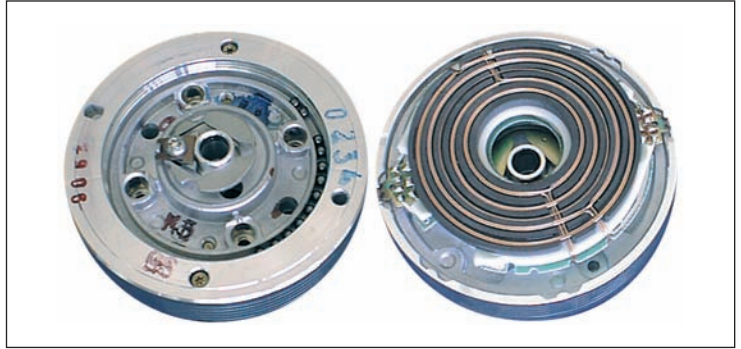

CV 269

PHILIPS