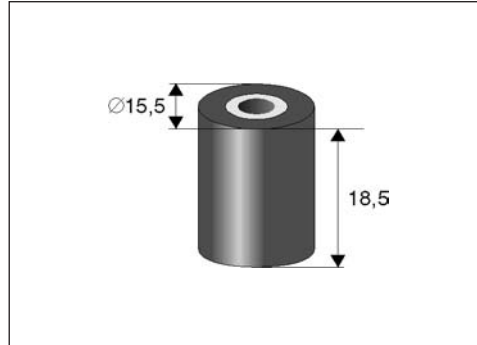

**TSV 060**

**TENSOR**

**PV 173**

**POLEA**

**PR 025**

**RODILLO, Interior Ø 4mm**

**JSP 277**

**POSTE GUIA**