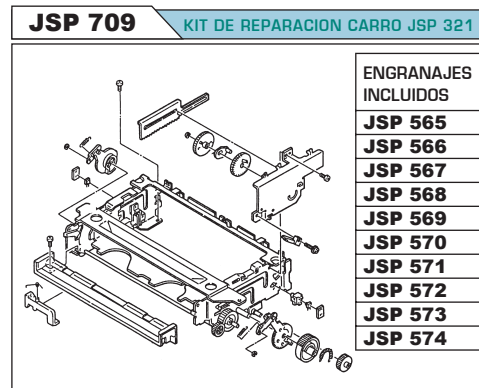

**JSP 576** GUIA

**JSP 577** ENGRANAJE

**JSP 578** ENGRANAJE

**JSP 579** ENGRANAJE

**JSP 604** ENGRANAJE

**JSP 966** ENGRANAJE

**SF 006** SELECTOR DE FUNCIONES

**PR 043** RODILLO, Interior Ø 3mm