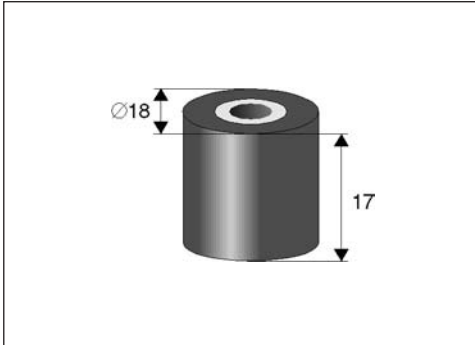

# ORION - 102

**SF 037** SELECTOR DE FUNCIONES

**TSV 051** TENSOR

**JPV 043** JUEGO DE POLEAS

**PR 024** RODILLO, Interior Ø 4mm

**JSP 094** ENGRANAJE

**JSP 179** ENGRANAJE

**JSP 211** ENGRANAJE