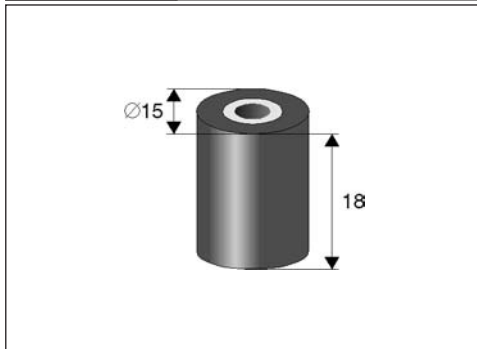

**TSV 043**

**TENSOR**

**PR 013**

**RODILLO, Interior Ø 4mm**

**JPV 061**

**JUEGO DE POLEAS**

**JPV 062**

**JUEGO DE POLEAS**