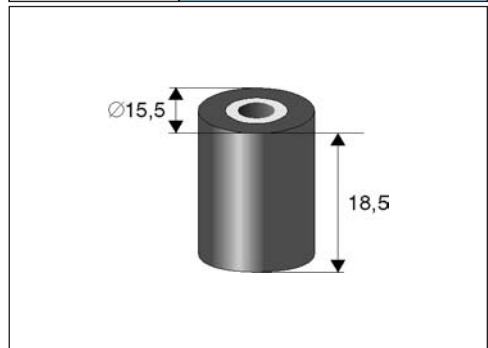

**MV 418**

**MOTOR DE CARGA**

**TSV 038**

**TENSOR**

**PV 110**

**POLEA**

**PR 025**

**RODILLO, Interior Ø 4mm**