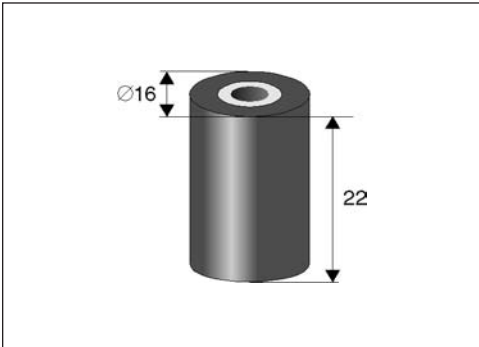

PR 005 RODILLO, Interior Ø 3mm