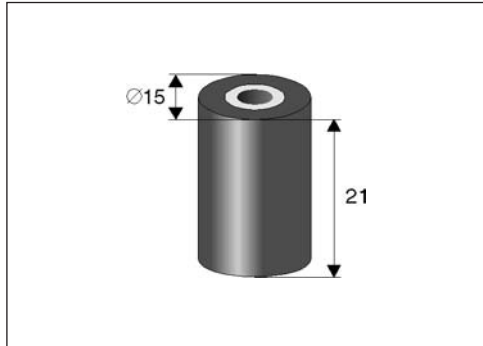

TENSOR

**JPV 005**

JUEGO DE POLEAS

**PR 001**

RODILLO, Interior Ø 4mm

**JSP 025** ENGRANAJE

**JSP 026** ENGRANAJE

**JSP 027** ENGRANAJE