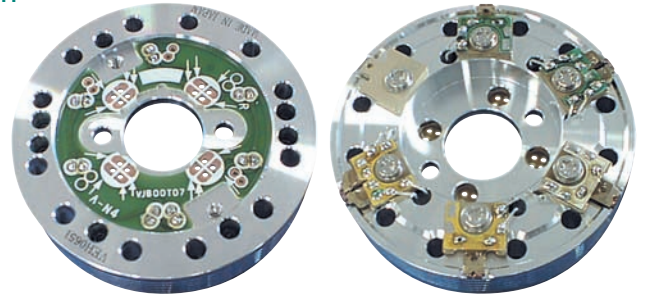

CV 386

PANASONIC

7H