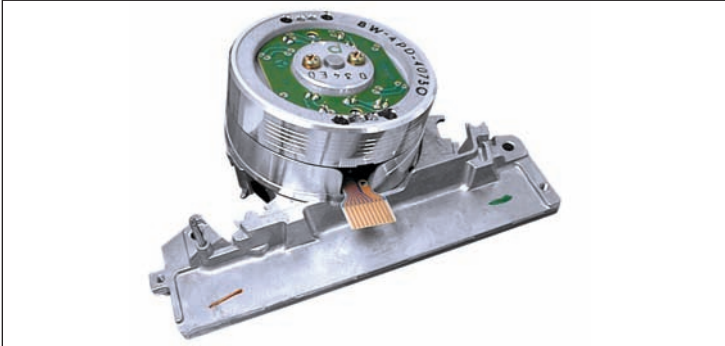

CV 278

THOMSON