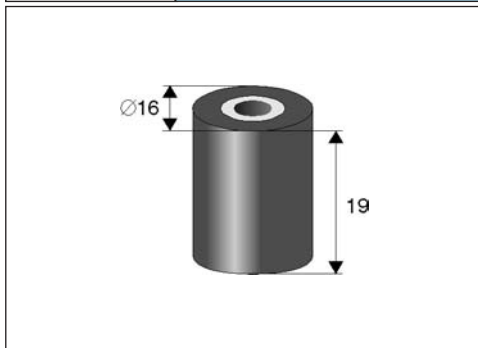

PR 018 RODILLO, Interior Ø 3mm