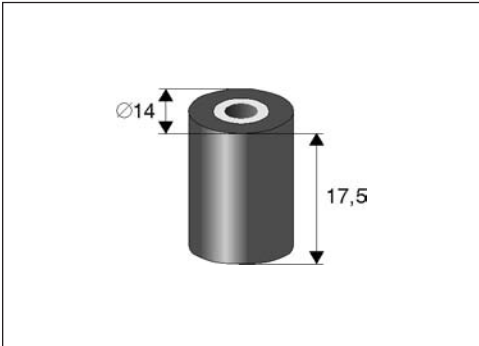

**JSP 970** ENGRANAJE

**JSP 971** ENGRANAJE

**JSP 972** CARRO

**MV 418** MOTOR DE CARGA

**MV 519** MOTOR DE CAPSTAN

C.I. VC5033

**JPV 039** JUEGO DE POLEAS

**PR 012** RODILLO, Interior Ø 3mm