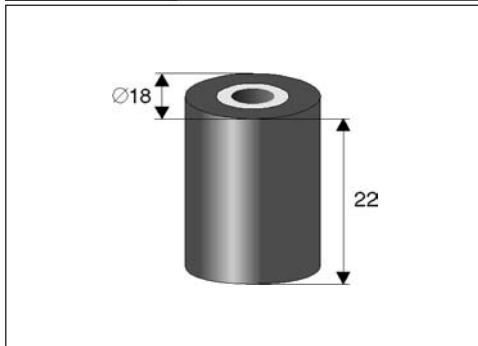

**CV 181** CABEZA DE AUDIO. CTL

**MV 349** MOTOR DE CARGA

**MV 360** MOTOR DE REBOBINADO

**SF 004** SELECTOR DE FUNCIONES

**TSV 005** TENSOR

**PR 002** RODILLO, Interior Ø 3mm

**JSP 041** ENGRANAJE

**JSP 101** ENGRANAJE