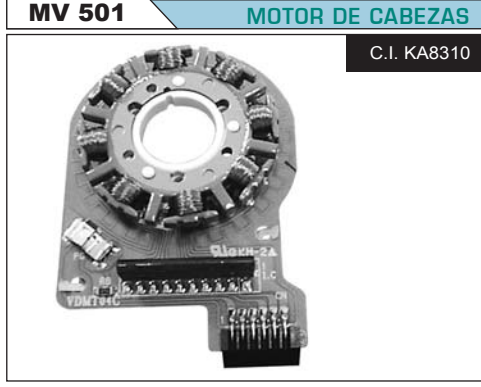

PR 074

RODILLO