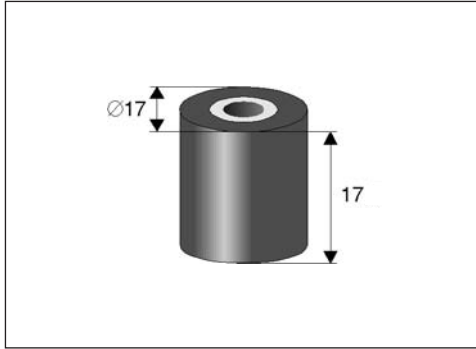

**TOSHIBA - 108**

**TSV 065**

**TENSOR**

**PR 019**

**RODILLO, Interior Ø 4mm**

**PR 066**

**RODILLO**

**PV 111**