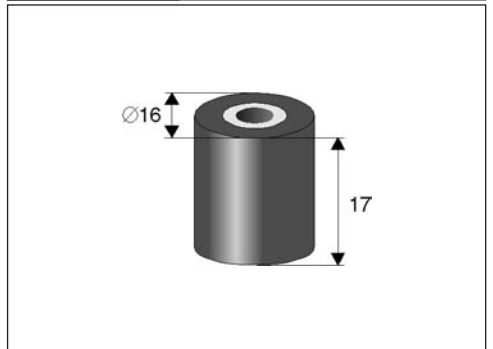

SELECTOR DE FUNCIONES

TSV 079

TENSOR

JPV 027

JUEGO DE POLEAS

PR 045

RODILLO, Interior Ø 4mm

PR 060