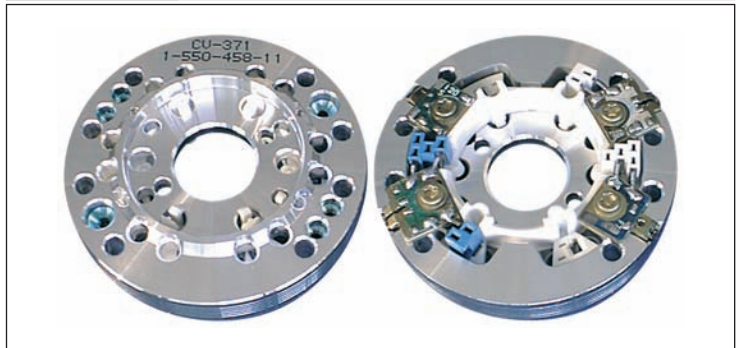

CV 355

PHILIPS

CV 357

GOLDSTAR

CV 359

DAEWOO

3H

CV 360

DAEWOO

2H

CV 362

MITSUBISHI

CV 363

ORION, KNEISSEL

CV 366

SAMSUNG

4H

CV 367

SAMSUNG

2H

CV 370

MITSUBISHI

CV 371

SONY