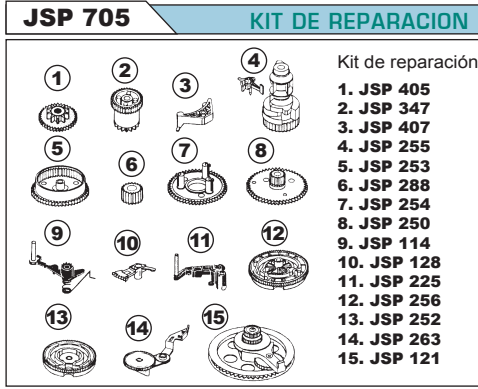

**JSP 396** VARILLA DE CARGA

**JSP 398** ENGRANAJE

**JSP 407** ENGRANAJE

**PV 186**

**POLEA**

**PR 027**

**RODILLO**

**PR 042**