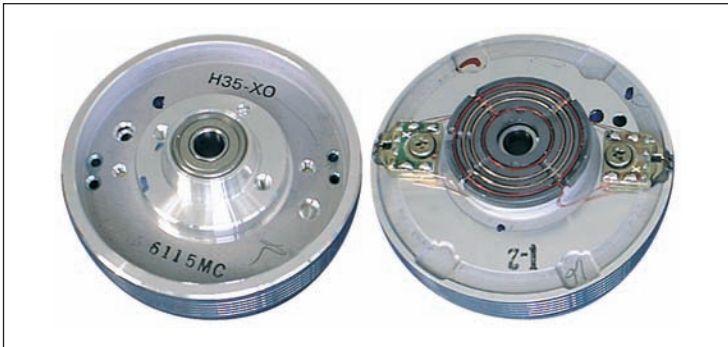

**CV 282**

**VIDEO CAMARA SONY, SANYO**

ALTURA DEL CILINDRO 7MM

**CV 283**

**SHARP**

**CV 284**

**SHARP**

**CV 286**