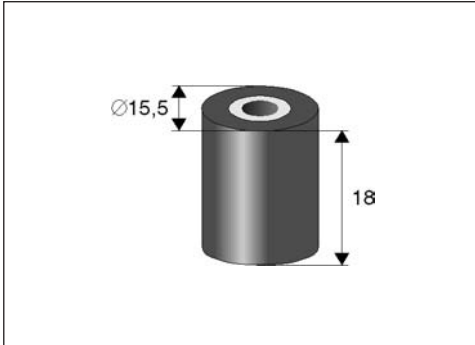

PR 043 RODILLO, Interior Ø 3mm