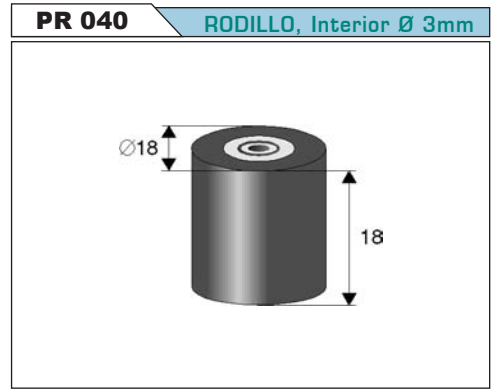

RODILLO, Interior Ø 4mm

JPV 002

JUEGO DE POLEAS

JSP 010

ENGRANAJE

JSP 011

ENGRANAJE

**JSP 314**      **ENGRANAJE**