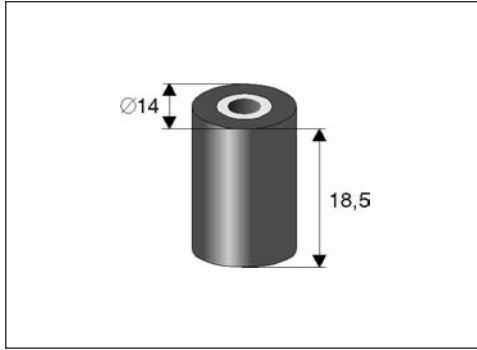

MOTOR DE CARGA

**MV 418** MOTOR DE CARGA

**MV 438** MOTOR DE CAPSTAN

**TSV 063** TENSOR

**PR 038** RODILLO, Interior Ø 3mm

**PR 073** RODILLO

**PV 104** POLEA

**JSP 125** ENGRANAJE