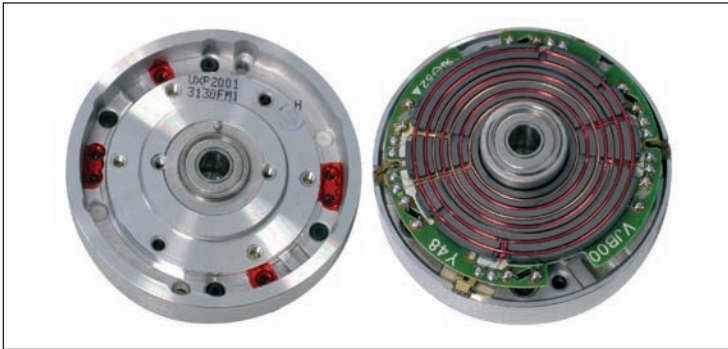

CV 430

PANASONIC