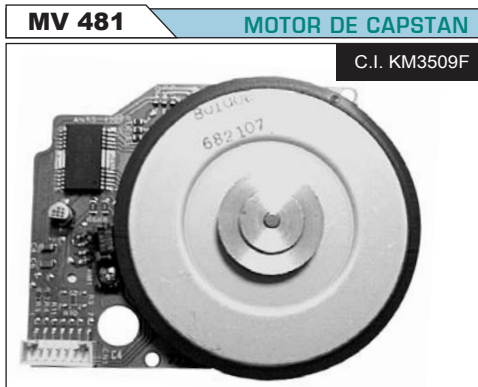

**JSP 576** GUIA

**JSP 577** ENGRANAJE

**JSP 578** ENGRANAJE

**JSP 579** ENGRANAJE

**JSP 604** ENGRANAJE

**JSP 966** ENGRANAJE

**SF 006** SELECTOR DE FUNCIONES

**PR 043** RODILLO, Interior Ø 3mm