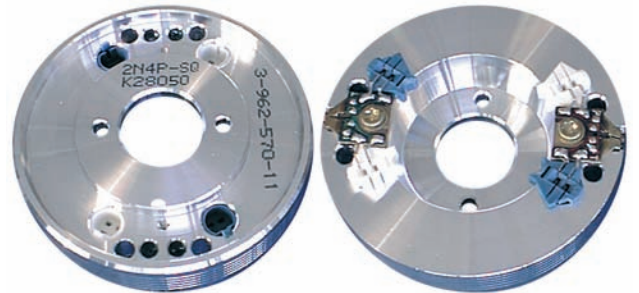

CV 391

SANYO