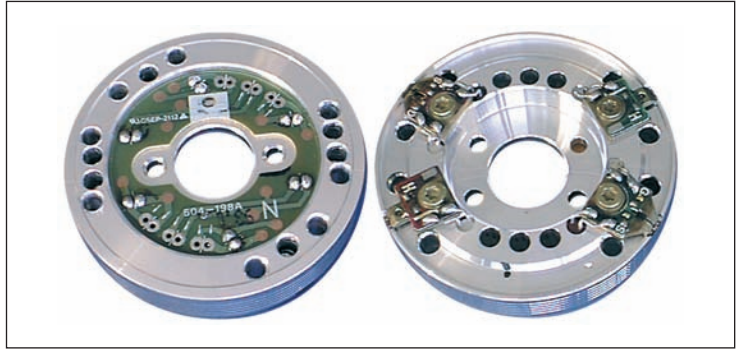

CV 357

GOLDSTAR