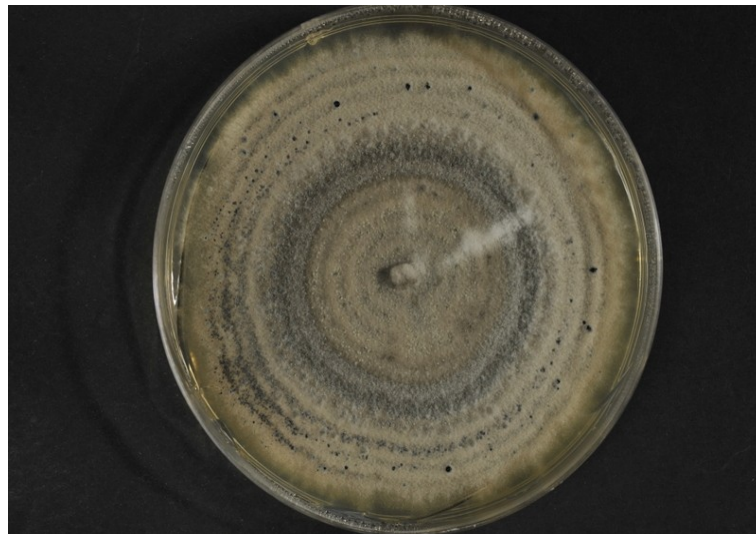

Colletotrichum trichellum edera foglia sintomi 1198-sfr

***Colletotrichum trichellum* edera foglia acervulo 1198-sfr**

***Colletotrichum trichellum* edera foglia 21 gg PDA capsula petri 1198-sfr**

***Colletotrichum trichellum* edera foglia conidi 1198-sfr**