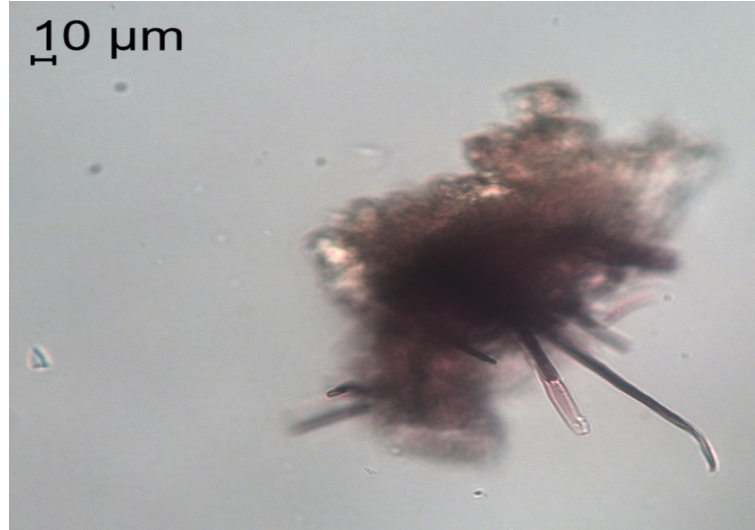

Colletotrichum trichellum edera foglia sintomi 1198-sfr

***Colletotrichum trichellum* edera foglia acervulo 1198-sfr**

***Colletotrichum trichellum* edera foglia 21 gg PDA capsula petri 1198-sfr**

***Colletotrichum trichellum* edera foglia conidi 1198-sfr**