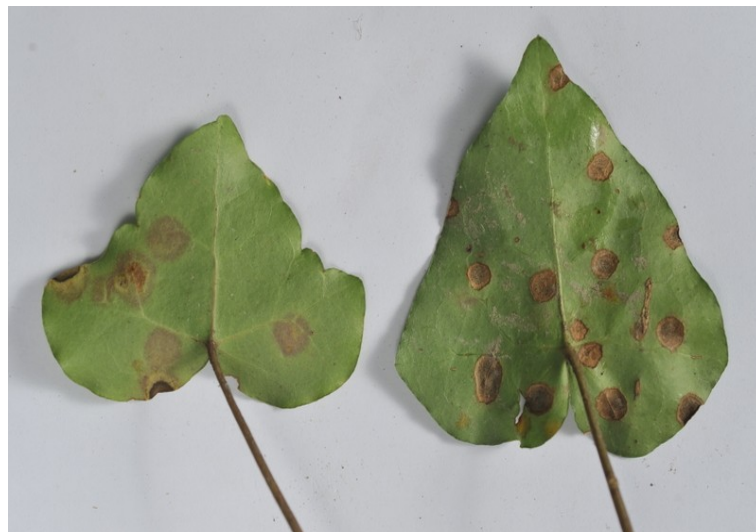

Colletotrichum trichellum edera foglia sintomi 1198-sfr

***Colletotrichum trichellum* edera foglia acervulo 1198-sfr**

***Colletotrichum trichellum* edera foglia 21 gg PDA capsula petri 1198-sfr**

***Colletotrichum trichellum* edera foglia conidi 1198-sfr**